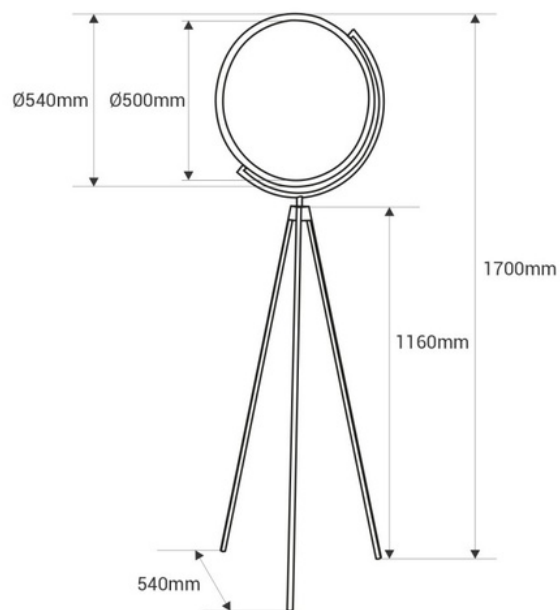

## Φωτιστικό δαπέδου LED "Eyes" design - 26W - Ζεστό φως

Φωτιστικό δαπέδου "Eyes" με avant-garde σχεδίαση, διαθέτοντας έναν επίπεδο ρυθμιζόμενο δίσκο που λειτουργεί ως διάχυτης. Με 26W ισχύος, παρέχει ένα ζεστό και απαλό φως, ιδανικό για τη δημιουργία ζεστών και κομψών χώρων. Ανακαλύψτε μια νέα διάσταση στον φωτισμό με "Eyes" και την προηγμένη τεχνολογία Edge Lighting.

### Product data

Χρώμα θήκης	Μαύρος (χρησιμοποιήστε), Κρόμος (χρήση)
Κλάση ενεργειακής απόδοσης	Φ
Ρυθμιζόμενο	Όχι
Στυλ	Σχεδίαση
Διεύθυνση IP	IP20
Κέλβιν (K)	3000
Υλικό	Αλουμίνιο
Υλικό διάχυσης	Πολυκαρμπονικό
Συναρμολόγηση	Στα πόδια
Ικανότητα (W)	26
Ονομαστική Τάση (V)	220 - 240 V AC
Τονικότητα	Ζεστό λευκό
Εξωτερική Χρήση	Όχι
Συνιστώμενη Χρήση	Κρεβατοκάμαρες, Ξενοδοχεία, Γραφεία, Σαλόνι