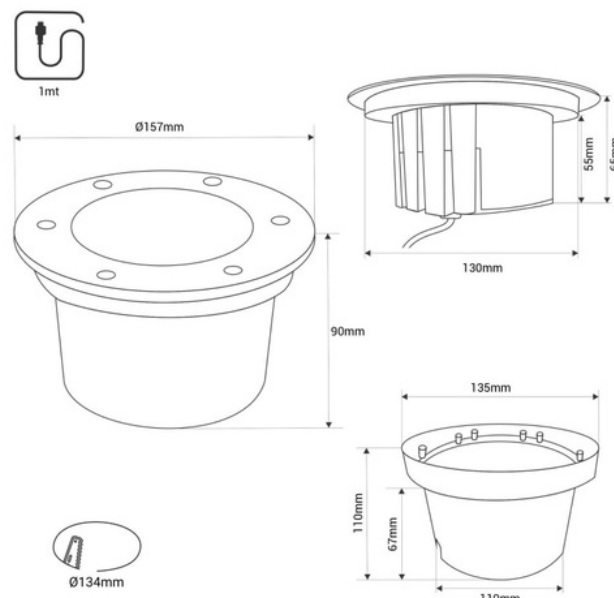

Balise LED extérieure RGB 18W - 12V DC - IP67 - Ø15cm - 30°

Projecteur encastré pour sol extérieur, 18W. Il offre un angle de faisceau de 30°, parfait pour mettre en valeur les façades ou les murs. C'est également adapté pour mettre en valeur des allées dans les jardins ou les patios. Disponible en ton chaud blanc (3000K). Tension nominale : 12V CC.

Caractéristiques du produit

T° de lumière (utiliser)	3000°K (utiliser), RGB (utiliser)
Haut	90 mm
Largeur	Ø157mm
Angle d'ouverture (°)	30
Certificats	CE, ROHS
Classe d'efficacité énergétique	G
CRI	80-85
Dimensions de coupe (mm)	Ø134mm
Dimmer	Non
Garantie	Selon la garantie légale : 3 ans
IK	06
IP	IP67
Kelvin (K)	3000
Lumens (Lm)	1440
Matériau	Aluminium
Matériau diffuseur	Cristal
Montage	Encastrable
Peso Brut (kg)	1
Poids Net (kg)	1
Puissance (W)	18
Capteur	Non
Tension Nominale (V)	12V CC

Tonalité	Blanc chaud, RVB
Usage extérieur	Oui
Utilisation recommandée	Jardin, Commerce, Façades, Terrasses, Escaliers
Distance de coupe (mm)	Ø134mm

Variantes du produit

Référence

Attributs

BA50071-BC

T° de lumière (utiliser): 3000°K (utiliser)