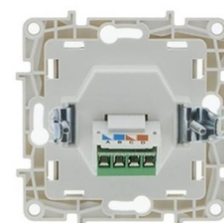

## RJ11 Unterputz-Telefondose mit Zierrahmen

Standardabmessungen für ein eingebautes Telefonsteckdosenmodul zur Einbettung in eine universelle Box. Mit RJ11-Ausgang. Die Verkabelung erfolgt durch Anschrauben der Kabel an den Anschlussblock auf der Rückseite. Erhältlich in Weiß oder Elfenbein. RJ11-Telefonanschluss mit sämtlichem Zubehör, bereit zur Installation. Beinhaltet einen dekorativen Rahmen eines Elements und Montageszubehör.

### Produktdaten

Gehäusefarbe	Weiß , Elfenbein ()
Zertifikate	CE, ROHS
Abmessungen (mm) Lxlxh	70x70
Schnittmaße (mm)	Ø60
Benutzungsfrequenz	normal
Garantie	Nach gesetzlicher Garantie: 3 Jahre
IP	20
Material	PC
Montage	Einbaubar
Außengebrauch	Nein
Nutzungsdauer (h)	30000

## Produktvarianten

Artikelnummer

Eigenschaften

B6038-B

Gehäusefarbe: Weiß

B6038-M

Gehäusefarbe: Elfenbein ()