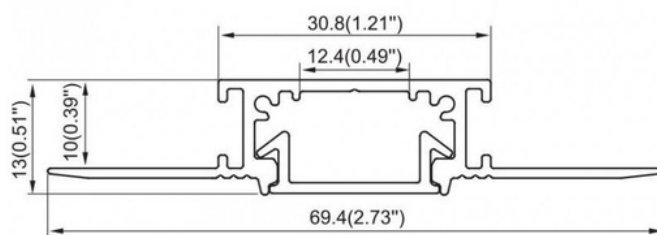

## Σύνδεσμος 180° για γυψοσανίδες/προφίλ ενσωμάτωσης πλακιδίων για λωρίδες LED

Ref. BCALP156-180

Αξεσουάρ σύνδεσης 180 μοιρών που επιτρέπει την εύκολη και ασφαλή σύνδεση μεταξύ διαφορετικών τμημάτων των προφίλ ολοκλήρωσης γυψοσανίδας που μετρά 30.8x10mm για ταινίες LED, με αναφορά BPERFALP156. Κατασκευασμένο από αλουμίνιο υψηλής ποιότητας, ανθεκτικό, με υψηλή γυαλάδα και ομοίμορφο σχέδιο.

### Product data

Πιστοποιητικά	ΚΕ, ΡΟΗ
Συναρμολόγηση	Ενσωμάτωση

## Product variants

Reference

Attributes

BCALP156-180