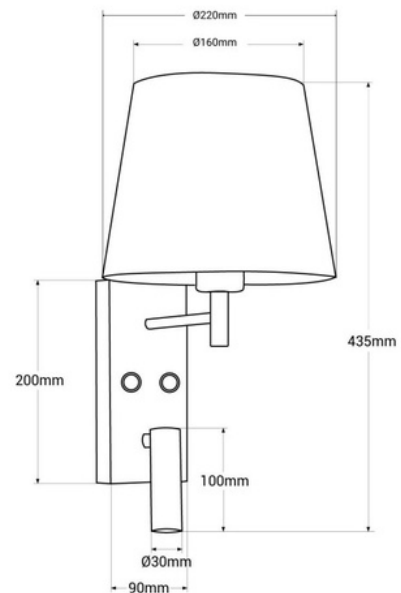

## Συσκευασία x 2 - Φωτιστικό τοίχου ανάγνωσης με προβολέα LED "NOAH" - 3,4W - Μαύρο

Συσκευασία x 2 - Φωτιστικό τοίχου με LED εστίαση "NOAH". Η απλή τοίχου "NOAH" είναι ειδικά σχεδιασμένη για να τοποθετείται σε προσκέφαλα. Διαθέτει μία κομψή σκιά από ύφασμα και ενσωματώνει έναν ρυθμιζόμενο LED προβολέα με ισχύ 3.4W που λειτουργεί ως λάμπα ανάγνωσης. Αυτό επιτρέπει την επιλογή μεταξύ του γενικού φωτισμού της σκιάς ή του εστιασμένου φωτός του LED προβολέα μέσω δύο ανεξάρτητων διακοπών. Η οθόνη δέχεται λάμπα E27 (δεν περιλαμβάνεται). Ο προβολέας LED εκπέμπει φως σε ζεστό λευκό τόνο (3000K). Διαθέσιμο σε λευκό χρώμα. \*\*Η λάμπα E27 δεν περιλαμβάνεται\*\*

### Product data

Χρώμα θήκης	Λευκό, Μαύρος
Κάλυμμα	E27
Πιστοποιητικά	ΚΕ, ΡΟΗ
Διαστάσεις (χλστ) ΜxΠxΥ	Ø 220 x 420
Συχνότητα (ΧΕ)	50 - 60
Εγγύηση	Σύμφωνα με τη νομική εγγύηση: 3 χρόνια
Διεύθυνση IP	IP20
Κέλβιν (Κ)	3000
Λούμεν (Lm)	180
Υλικό	Μέταλλο
Υλικό διάχυσης	Ύφασμα
Συναρμολόγηση	Επιφάνεια
Μέγιστη ισχύς (W)	40, 12.6
Ονομαστική Τάση (V)	220 - 240 V AC
Τονικότητα	Ζεστό λευκό
Εξωτερική Χρήση	Όχι
Συνιστώμενη Χρήση	Κρεβατοκάμαρες, Ξενοδοχεία, Σαλόνι

## Product variants

Reference

Attributes

K2032-2B

Χρώμα θήκης: Λευκό

K2032-2N

Χρώμα θήκης: Μαύρος