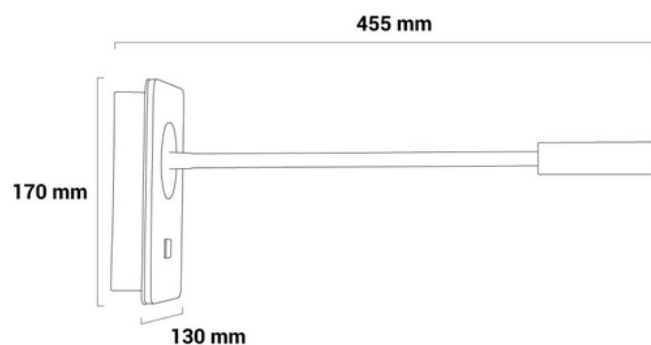

## Pack x 2 - Aplique de pared flexible para lectura con puerto USB "LONDON USB" - Chip CREE - 3W - Negro

Pack x 2 - Aplique de pared flexible para lectura con puerto USB "LONDON USB" Los apliques de pared "LONDON USB" están especialmente diseñados como apliques de lectura para el cabecero de cama. Cuentan con un brazo flexible orientable, un foco LED de 3W de potencia y un puerto USB para conectar cualquier dispositivo compatible. Emiten luz en tonalidad blanco cálido (2800K) con un flujo lumínico de 450 lm. Se destacan por sus acabados de alta calidad y el toque cálido que proporciona la madera. Disponibles en color blanco.

### Datos del producto

Color de carcasa	Blanco, Negro
Ángulo de apertura (°)	30
Certificados	CE, ROHS
Dimensiones (mm) LxIxh	130 x 170 x 455
Dimmable	No
Garantía	Según garantía legal: 3 años
IP	IP20
Kelvin (K)	2800
Material	Aluminio, Metal, Madera
Montaje	Superficie
Orientable	Sí
Potencia (W)	3
Tensión Nominal (V)	220 - 240 V AC
Tipo de LED	Chip CREE
Tonalidad	Blanco cálido
Uso Recomendado	Dormitorios, Hoteles, Salón
Material difusor	Policarbonato
Uso Exterior	No