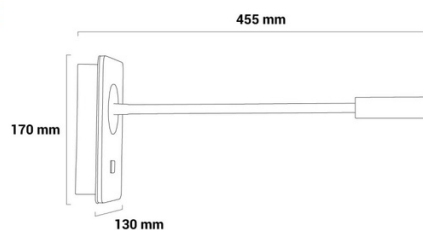

## Pack x 2 - Aplique de pared flexible para lectura con puerto USB "LONDON USB" - Chip CREE - 3W - Negro

Pack x 2 - Aplique de pared flexible para lectura con puerto USB "LONDON USB" Los apliques de pared "LONDON USB" están especialmente diseñados como apliques de lectura para el cabecero de cama. Cuentan con un brazo flexible orientable, un foco LED de 3W de potencia y un puerto USB para conectar cualquier dispositivo compatible. Emiten luz en tonalidad blanco cálido (2800K) con un flujo lumínico de 450 lm. Se destacan por sus acabados de alta calidad y el toque cálido que proporciona la madera. Disponibles en color blanco.

### Datos del producto

Color de carcasa	Blanco, Negro
Ángulo de apertura (°)	30
Certificados	CE, ROHS
Dimensiones (mm) LxIxh	130 x 170 x 455
Dimmable	No
Garantía	Según garantía legal: 3 años
IP	IP20
Kelvin (K)	2800
Material	Aluminio, Metal, Madera
Montaje	Superficie
Orientable	Sí
Potencia (W)	3
Tensión Nominal (V)	220 - 240 V AC
Tipo de LED	Chip CREE
Tonalidad	Blanco cálido
Uso Recomendado	Dormitorios, Hoteles, Salón
Material difusor	Policarbonato
Uso Exterior	No