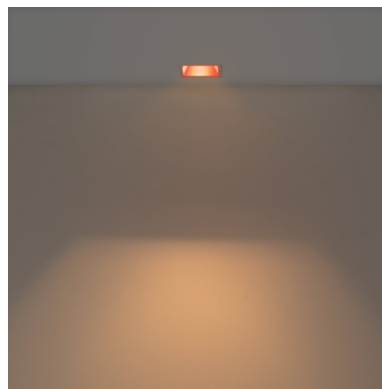

Cornice quadrata asimmetrica per faretto da incasso - Basso UGR - Taglio 75x75 mm

Faretto incassato quadrato Aro inclinato con illuminazione asimmetrica. Questo anello innovativo offre un'illuminazione confortevole e priva di riflessi, grazie al suo design ottimizzato per un UGR basso. Combinalo con i nostri lampadine e moduli LED di alta qualità, disponibili separatamente, e trasforma il tuo ambiente con una luce soffusa e senza abbagliamento fastidioso. Disponibile in 6 opzioni di colore: bianco, nero, bianco/nero, bianco/argento, bianco/oro, bianco/rosso. **Non include presa o lampadina**

Dati del prodotto

Colore della scocca	Bianco (usare), Nero (usare), Bianco e Dorato (usare), Bianco e Argento (usare), Bianco e Nero (usare), Bianco e Rosso (usare)
Alto	41mm
Larghezza	85mm
Certificati	CE, ROHS
Dimensioni di taglio (mm)	75x75mm
Forma	Cuadrado
Garanzia	10 anni
Lungo	85mm
Materiale	Policarbonato
Montaggio	Incastonabile
Uso Raccomandato	Mensola, Hotel, Uffici, Cucine, Comercio

Varianti di prodotto

Riferimento

Attributi

B931-75-I-B

Colore della scocca : Bianco (usare)

B931-75-I-BD

Colore della scocca : Bianco e Dorato (usare)

B931-75-I-BN

Colore della scocca : Bianco e Nero (usare)

B931-75-I-BP

Colore della scocca : Bianco e Argento (usare)

B931-75-I-BR

Colore della scocca : Bianco e Rosso (usare)

B931-75-I-N

Colore della scocca : Nero (usare)