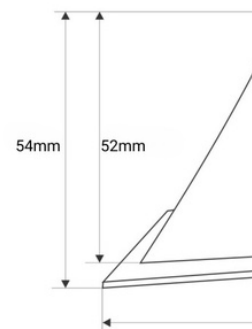

Cornice quadrata asimmetrica per faretto da incasso - Basso UGR - Taglio 75x75 mm

Faretto incassato quadrato Aro inclinato con illuminazione asimmetrica. Questo anello innovativo offre un'illuminazione confortevole e priva di riflessi, grazie al suo design ottimizzato per un UGR basso. Combinalo con i nostri lampadine e moduli LED di alta qualità, disponibili separatamente, e trasforma il tuo ambiente con una luce soffusa e senza abbagliamento fastidioso. Disponibile in 6 opzioni di colore: bianco, nero, bianco/nero, bianco/argento, bianco/oro, bianco/rosso. **Non include presa o lampadina**

Dati del prodotto

Colore della scocca	Bianco (usare), Nero (usare), Bianco e Dorato (usare), Bianco e Argento (usare), Bianco e Nero (usare), Bianco e Rosso (usare)
Alto	41mm
Larghezza	85mm
Certificati	CE, ROHS
Dimensioni di taglio (mm)	75x75mm
Forma	Cuadrado
Garanzia	10 anni
Lungo	85mm
Materiale	Policarbonato
Montaggio	Incastonabile
Uso Raccomandato	Mensola, Hotel, Uffici, Cucine, Comercio