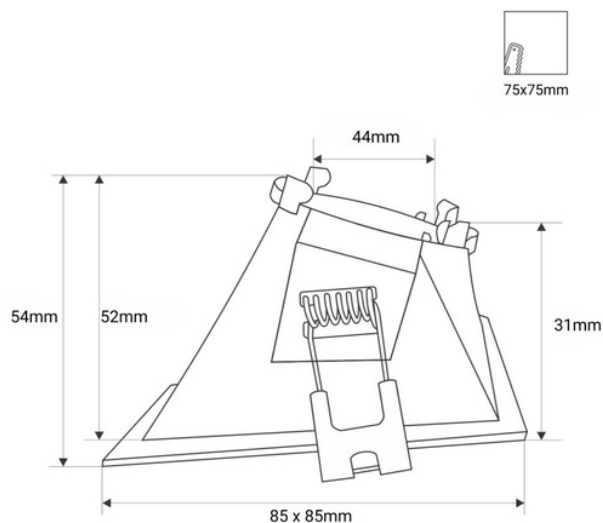

Aro downlight cuadrado asimétrico - Bajo UGR - Corte 75 x 75mm

Aro downlight cuadrado empotrable inclinado con iluminación asimétrica. Este innovador aro ofrece una iluminación confortable y libre de deslumbramientos, gracias a su diseño optimizado para un bajo UGR. Combinalo con nuestras bombillas y módulos LED de alta calidad, disponibles por separado, y transforma tu entorno con una luz suave y sin reflejos molestos. Disponible en 6 opciones de colores: blanco, negro, blanco/negro, blanco/plata, blanco/dorado, blanco/rojo. **No incluye casquillo ni bombilla**

Datos del producto

Color de carcasa	Blanco, Negro, Blanco y Dorado, Blanco y Plata, Blanco y Negro, Blanco y Rojo
Alto	41mm
Ancho	85mm
Certificados	CE, ROHS
Dimensiones de corte (mm)	75x75mm
Forma	Cuadrado
Garantía	10 años
Largo	85mm
Material	Policarbonato
Montaje	Empotrable
Uso Recomendado	Comedor, Hoteles, Oficinas, Cocinas, Comercio