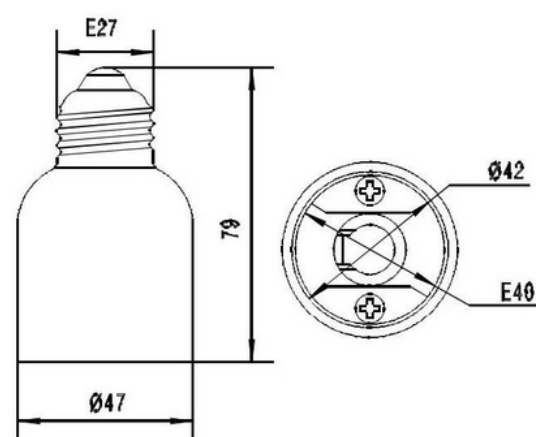

Adapter E27 to E40 thread

Ref. B1666

Soquete adaptador E27 para E40 Converter lâmpadas de rosca E40 para rosca E27.

Dados do produto

Certificados

CE, ROHS

Variantes do produto

Referência