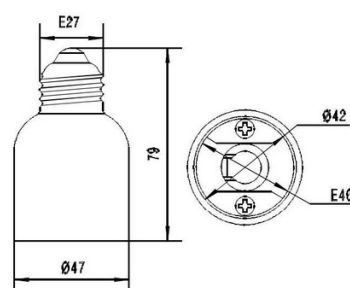

Adapter E27 to E40 thread

Ref. B1666

Soquete adaptador E27 para E40 Converter lâmpadas de rosca E40 para rosca E27.

Dados do produto

Certificados

CE, ROHS

Variantes do produto

Referência