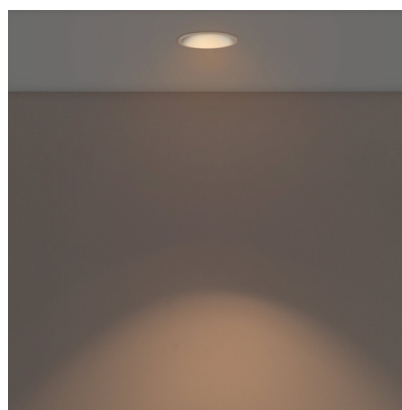

Aro downlight redondo asimétrico - Bajo UGR - Corte Ø75mm

Aro downlight redondo empotrable inclinado con iluminación asimétrica. Este innovador aro ofrece una iluminación confortable y libre de deslumbramientos, gracias a su diseño optimizado para un bajo UGR. Combinalo con nuestras bombillas y módulos LED de alta calidad, disponibles por separado, y transforma tu entorno con una luz suave y sin reflejos molestos. Disponible en 6 opciones de colores: blanco, negro, blanco/negro, blanco/plata, blanco/dorado, blanco/rojo. **No incluye casquillo ni bombilla**

Datos del producto

Color de carcasa	Blanco, Negro, Blanco y Dorado, Blanco y Plata, Blanco y Negro, Blanco y Rojo
Alto	46mm
Ancho	Ø85mm
Certificados	CE, ROHS
Dimensiones de corte (mm)	Ø75mm
Garantía	10 años
Material	Polycarbonato
Montaje	Empotrable
UGR	UGR18
Uso Recomendado	Comedor, Hoteles, Oficinas, Comercio, Salón

Variantes de producto

Referencia	Atributos	
B930-75-I-B	Color de carcasa: Blanco	
B930-75-I-BD	Color de carcasa: Blanco y Dorado	
B930-75-I-BN	Color de carcasa: Blanco y Negro	
B930-75-I-BP	Color de carcasa: Blanco y Plata	
B930-75-I-BR	Color de carcasa: Blanco y Rojo	
B930-75-I-N	Color de carcasa: Negro	