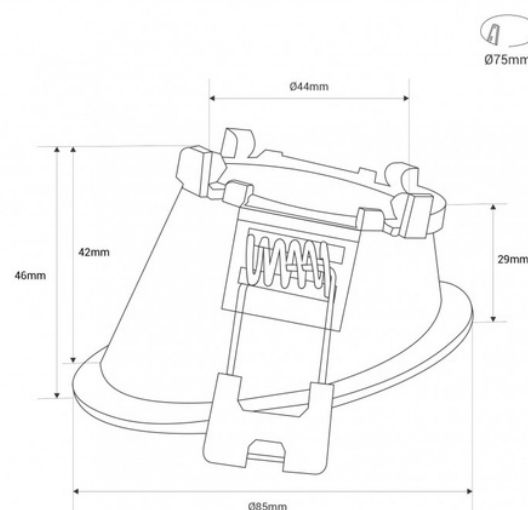

Aro downlight redondo asimétrico - Bajo UGR - Corte Ø75mm

Aro downlight redondo empotrable inclinado con iluminación asimétrica. Este innovador aro ofrece una iluminación confortable y libre de deslumbramientos, gracias a su diseño optimizado para un bajo UGR. Combinalo con nuestras bombillas y módulos LED de alta calidad, disponibles por separado, y transforma tu entorno con una luz suave y sin reflejos molestos. Disponible en 6 opciones de colores: blanco, negro, blanco/negro, blanco/plata, blanco/dorado, blanco/rojo. **No incluye casquillo ni bombilla**

Datos del producto

Color de carcasa	Blanco, Negro, Blanco y Dorado, Blanco y Plata, Blanco y Negro, Blanco y Rojo
Alto	46mm
Ancho	Ø85mm
Certificados	CE, ROHS
Dimensiones de corte (mm)	Ø75mm
Garantía	10 años
Material	Polycarbonato
Montaje	Empotrable
UGR	UGR18
Uso Recomendado	Comedor, Hoteles, Oficinas, Comercio, Salón

Variantes de producto

Referencia	Atributos	
B930-75-I-B	Color de carcasa: Blanco	
B930-75-I-BD	Color de carcasa: Blanco y Dorado	
B930-75-I-BN	Color de carcasa: Blanco y Negro	
B930-75-I-BP	Color de carcasa: Blanco y Plata	
B930-75-I-BR	Color de carcasa: Blanco y Rojo	
B930-75-I-N	Color de carcasa: Negro	