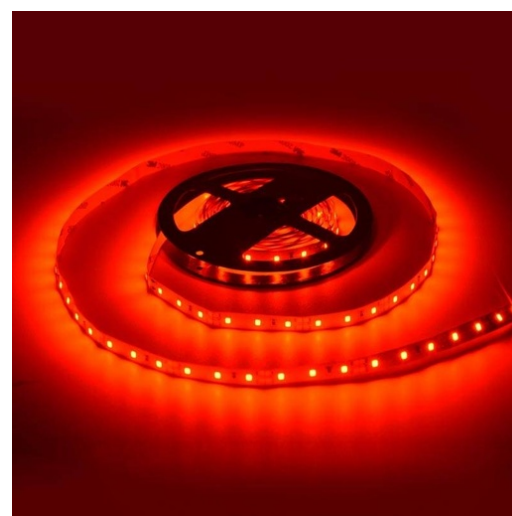

Striscia LED 12V-DC 50W 10mm monocolor IP20 (SMD2835 60ch/m) Rotolo da 5 metri

Striscia LED a un colore a 12V DC, potenza totale 50W, larghezza e angolo luminoso 120°. Disponibile in Rosso, Verde e Blu 12V CC 50W (10W/m) 5 metri Larghezza: 10 mm Taglio: 50mm IP20 300 x SMD2835

Dati del prodotto

T° di luce (usare)	Blue (usare), Verde (usare), Rosso (usare)
Adesivo	3M
Larghezza della pista (mm)	10
Certificati	CE, ROHS
Dimensioni (mm) LxIxh	5000x10
Regolabile in luminosità	Si
Distanza del taglio (mm)	50
Frequenza (Hz)	50 - 60
Garanzia	Secondo la garanzia legale: 3 anni
IP	IP20
N° Chips/metro	60
Potenza (W)	70
Potenza/m (W/m)	10
Tensione Nominale (V)	12V CC
Tipo di LED	SMD 2835
Tonalità	Blu, Rosso, Verde

Uso Esterno	No
Vita utile (h)	25.000

Varianti di prodotto

Riferimento	Attributi	
B1539AZ	T° di luce (usare): Blue (usare)	
B1539RO	T° di luce (usare): Rosso (usare)	
B1539VE	T° di luce (usare): Verde (usare)	