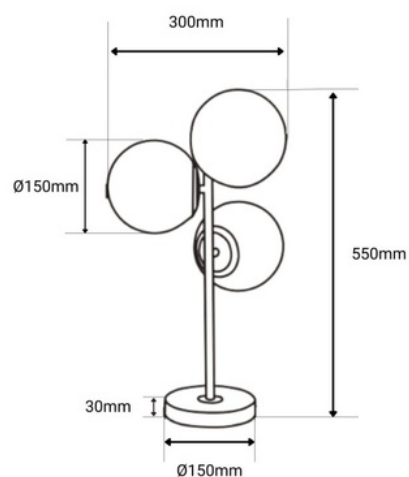

## Candeeiro de mesa esfera de vidro tripla "ROM" - 3 x E27 - Ø 15cm

A luminária de mesa "ROM" se destaca pela sua elegante estrutura de alumínio disponível em acabamentos dourado ou prateado, com três delicadas esferas de vidro opalino. Perfeito como uma lâmpada de mesa, para mesas laterais na sala de estar ou como uma lâmpada de cabeceira. \*\* Suporta 3 lâmpadas E27 G45 - NÃO incluídas\*\*

### Dados do produto

Cor da carcaça	Cromo (usar), Dourado (usar)
Conexão	Plugue
Alto	550mm
Largura	300mm
Capacete	E27 G45
Certificados	CE, ROHS
Garantia	10 anos
IP	IP20
Material	Alumínio
Material difusor	Cristal
Potência máxima (W)	40
Tensão Nominal (V)	220 - 240 V CA
Uso Recomendado	Quartos, Hotéis, Restaurantes, Salão

## Variantes do produto

Referência

Atributos

LD1019-150-CR

Cor da carcaça : Cromo (usar)

LD1019-150-D

Cor da carcaça : Dourado (usar)