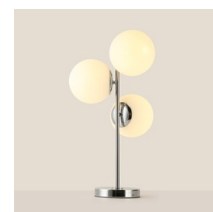

## Candeeiro de mesa esfera de vidro tripla "ROM" - 3 x E27 - Ø 15cm

A luminária de mesa "ROM" se destaca pela sua elegante estrutura de alumínio disponível em acabamentos dourado ou prateado, com três delicadas esferas de vidro opalino. Perfeito como uma lâmpada de mesa, para mesas laterais na sala de estar ou como uma lâmpada de cabeceira. \*\* Suporta 3 lâmpadas E27 G45 - NÃO incluídas\*\*

### Dados do produto

Cor da carcaça	Cromo (usar), Dourado (usar)
Conexão	Plugue
Alto	550mm
Largura	300mm
Capacete	E27 G45
Certificados	CE, ROHS
Garantia	10 anos
IP	IP20
Material	Alumínio
Material difusor	Cristal
Potência máxima (W)	40
Tensão Nominal (V)	220 - 240 V CA
Uso Recomendado	Quartos, Hotéis, Restaurantes, Salão

## Variantes do produto

Referência

Atributos

LD1019-150-CR

Cor da carcaça : Cromo (usar)

LD1019-150-D

Cor da carcaça : Dourado (usar)