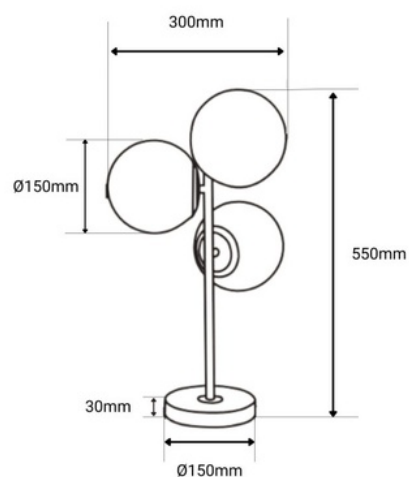

Επιτραπέζιο φωτιστικό τριπλή κρυστάλλινη μπάλα "ROM" - 3 x E27 - Ø 15cm

Η λάμπα τραπέζιού "ROM" ξεχωρίζει για την κομψή αλουμινένια κατασκευή της διαθέσιμη σε χρυσό ή ασημί φινιρίσμα, με τρεις λεπτές σφαίρες από όπαλ γυαλί. Τέλεια ως επιτραπέζια λάμπα, για τραπεζάκια στο σαλόνι ή ως κομοδίνο. ** Υποστηρίζει 3 λαμπτήρες E27 G45 - ΔΕΝ περιλαμβάνονται **

Product data

Χρώμα θήκης	Κρόμος (χρήση), Δοράδο (χρήση)
Σύνδεση	Πρίζα
Άλτο	550χιλ
Πλάτος	300mm
Κάλυμμα	E27 G45
Πιστοποιητικά	ΚΕ, ΡΟΗ
Εγγύηση	10 χρόνια
Διεύθυνση IP	IP20
Υλικό	Αλουμίνιο
Υλικό διάχυσης	Κρύσταλλος
Μέγιστη ισχύς (W)	40
Ονομαστική Τάση (V)	220 - 240 V AC
Συνιστώμενη Χρήση	Κρεβατοκάμαρες, Ξενοδοχεία, Εστιατόρια, Σαλόνι

Product variants

Reference

Attributes

LD1019-150-CR

Χρώμα θήκης: Κρόμος (χρήση)

LD1019-150-D

Χρώμα θήκης: Δοράδο (χρήση)