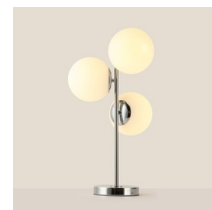

Επιτραπέζιο φωτιστικό τριπλή κρυστάλλινη μπάλα "ROM" - 3 x E27 - Ø 15cm

Η λάμπα τραπέζιού "ROM" ξεχωρίζει για την κομψή αλουμινένια κατασκευή της διαθέσιμη σε χρυσό ή ασημί φινιρίσμα, με τρεις λεπτές σφαίρες από όπαλ γυαλί. Τέλεια ως επιτραπέζια λάμπα, για τραπεζάκια στο σαλόνι ή ως κομοδίνο. ** Υποστηρίζει 3 λαμπτήρες E27 G45 - ΔΕΝ περιλαμβάνονται **

Product data

Χρώμα θήκης	Κρόμος (χρήση), Δοράδο (χρήση)
Σύνδεση	Πρίζα
Άλτο	550χιλ
Πλάτος	300mm
Κάλυμμα	E27 G45
Πιστοποιητικά	ΚΕ, ΡΟΗ
Εγγύηση	10 χρόνια
Διεύθυνση IP	IP20
Υλικό	Αλουμίνιο
Υλικό διάχυσης	Κρύσταλλος
Μέγιστη ισχύς (W)	40
Ονομαστική Τάση (V)	220 - 240 V AC
Συνιστώμενη Χρήση	Κρεβατοκάμαρες, Ξενοδοχεία, Εστιατόρια, Σαλόνι

Product variants

Reference

Attributes

LD1019-150-CR

Χρώμα θήκης: Κρόμος (χρήση)

LD1019-150-D

Χρώμα θήκης: Δοράδο (χρήση)