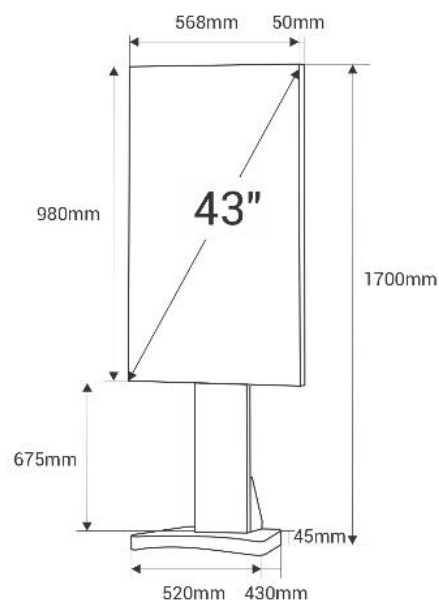

43"
2500
Nits

Display LCD FULL HD 43" para Vitrines - Alto Brilho 2500 NITS - Android

Ref. K_MI-43-I-HD972-4+32-S

Pantalla LCD Full HD 43" para Escaparates - Brillo 2500 Nits Descubre una experiencia visual inigualable con nuestra pantalla LCD Full HD, diseñada para ofrecer una claridad excepcional y un brillo impresionante de 2500 nits. Ideal para escaparates, esta pantalla garantiza imágenes vibrantes y nítidas. Con resolución Full HD, ofrece detalles precisos y un contraste superior en cada imagen. Su alto nivel de brillo asegura una visibilidad óptima en cualquier condición, manteniendo la calidad de la imagen sin importar la intensidad de la luz ambiental. Perfecta para publicidad digital en escaparates, esta pantalla ofrece un rendimiento excepcional en interiores, haciendo que tu contenido destaque y atraiga la atención de todos. Haz que tu contenido cobre vida con una pantalla de alto rendimiento que no pasa desapercibida. ¡Lleva tu comunicación visual al siguiente nivel! Producto sujeto a condiciones de envío especiales en península y Baleares: +100€ +IVA gastos de envío- No admite descuentos adicionales ni cupones

Dados do produto

Tensão Nominal (V)	220 - 240 V CA
Luminosidade	2500cd/m ²
Vida útil (h)	50000
IP	IP20
Conectividade	Bluetooth, Ethernet, ENTRADA HDMI, USB, WIFI (2.4Ghz)
Frequência de uso	Intensivo
Resolução	1920 x 1080
Formato de imagem	GIF, JPEG, PNG, TIF, 9:16, BMP, JPGE
Tempo de resposta	8 ms
Cores	16,7 milhões
CPU	T972 - Cuatro núcleos
GPU	Mali-G31 / Quatro núcleos
RAM	4GB
Armazenamento	32GB
Sistema operacional	Android 9
Vídeo	FLV, MP4, AVI, MKV, MOV, MPEG4, WMV, H.264, H.265, VP8
Tipo de Display	LCD
Toque	Não

Variantes do produto

Referência

Atributos

K_MI-43-I-HD972-4+32-S

43"
2500
Nits