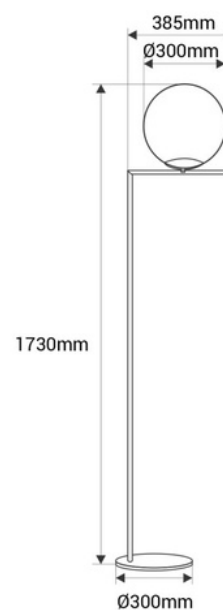

Glazen bol staande lamp "Anni 300" - E27 - Ø 30cm

Ref. LD1010-300-D

De vloerlamp "Anni 300" combineert een opaline glazen bol met een aluminium voet met gouden afwerking. Met een minimalistisch karakter biedt het veel veelzijdigheid in de decoratie, zich aanpassend aan zowel klassieke of retro interieurs als aan een eigentijdse stijl. Biedt een uniforme en diffuse verlichting, waardoor een ontspannen en uitnodigende sfeer in elke binnenruimte ontstaat. ** Ondersteunt E27-lichtbron - NIET inbegrepen**

Product data

Kleur van de behuizing	Dorado (gebruiken)
Verbinding	Stekker
Hoog	1730
Breedte	300
Certificaten	CE
Stijl	Ontwerp, Minimalistisch
Frequentie (Hz)	50 - 60
Materiaal	Aluminium
Materiaal diffuser	Cristal
Diepte	385
Nominale Spanning (V)	200 - 240V AC
Buiten gebruik	Nee
Gebruik Aanbevolen	Slaapkamers, Hotels, Salon

Product variants

Reference

Attributes

LD1010-300-D

Kleur van de behuizing : Dorado (gebruiken)