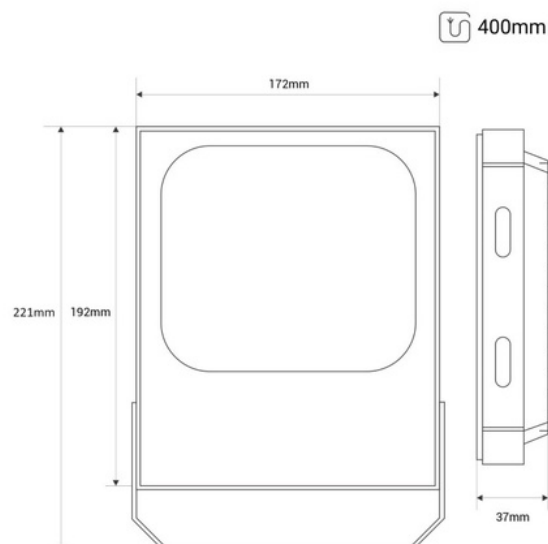

## LED schijnwerper voor buiten 35W CCT - "PRO" serie - 110lm/W - IP66

Ref. B1850-35W-N

LED-projector 35W serie "Pro", met hoge efficiëntie (110lm/W). Metalen behuizing met uitstekende warmteafvoer en glazen diffuser. Oriënteerbaar, en geschikt voor buitengebruik (IP66). Verstelbaar CCT-systeem: warm wit (3000K), neutraal wit (4000K) en koud wit (5000K).

### Product data

Openingse_angle (°)	120
Certificaten	CE, ROHS
Klasse energie-efficiëntie	E
Afmetingen (mm) LxIxh	221 x 172 x 37
Dimbaar	Nee
Efficiëntie (Lm/w)	110
Projector Gamma	Serie "Pro"
Garantie	5 jaar
IP	IP66
Kelvin (K)	3000, 4000, 5000
Lumen (Lm)	WW (3921lm) - NW (4635lm) - CW (4056lm)
Materiaal	Metaal
Materiaal diffuser	Cristal
Montage	Oppervlak
Oorbaar	Ja
Vermogen (W)	35
Sensor	Nee
Nominale Spanning (V)	200 - 265V
Toonladder	CCT
Buiten gebruik	Ja
Gebruik Aanbevolen	Tuin, Industrie, Parkeren, Industriële Ruimtes
Houdbaarheid (u)	vijftigduizend

## Product variants

Reference

Attributes

B1850-35W-N