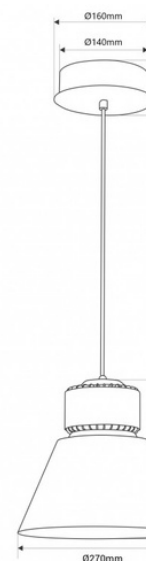

Product data

Kolor obudowy	Biały (użyj), Czarny (użyj), Szary (używać), Rudy (używać), Niebieski (użyj)
T° światła	4000°K (użyj)
Kąt otwarcia (°)	120
Certyfikaty	CE, ROHS
Klasa efektywności energetycznej	F
CRI	95-98
Wymiary (mm) LxIxH	1985 x Ø270
ściemniający	Nie
Kierowca	KeGu
Gwarancja	Zgodnie z gwarancją ustawową: 3 lata
IP	IP20
Kelwin (K)	4300
luminy (Lm)	2600
Materiał	Aluminium
Materiał dyfuzor	Poliwęglan
Montaż	Wstrzymanie
Orientowalny	Nie
Moc (W)	36
Czujnik	Nie
Napięcie nominalne (V)	220 - 240 V AC
Rodzaj LED	SMD1921, FC1919
Tonacja	Neutralna biel
Użycie zewnętrzne	Nie
Zalecane użycie	Handel, Rzeźnie, Oświetlenie produktów świeżych, Restauracje, Moda i detal, Piekarze, Warzywniaki, Winiarnie i winiarnie
Żywotność (h)	25000