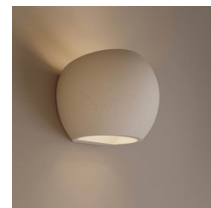

Φωτιστικό τοίχου από σκυρόδεμα "Ball" - Up & down - 1 x G9

Απλικά τοίχου "Ball", κατασκευασμένη από τσιμέντο, σε μοντέρνο και μινιμαλιστικό στυλ, με υποδοχή G9. Ο σχεδιασμός του που εναλλάσσεται προς τα επάνω και προς τα κάτω δημιουργεί μια κομψή ατμόσφαιρα φωτισμού, ιδανική για να συμπληρώνει σύγχρονα χώρους. *Δέχεται λάμπα G9 (μέγιστο ύψος 50mm) - Δεν περιλαμβάνεται*

Product data

Χρώμα θήκης	Λευκό (χρήση), Γκρι (χρήση), Κόκκινο (χρησιμοποιήστε)
Ύψος	130χιλ
Πλάτος	140χιλ
Κάλυμμα	G9
Πιστοποιητικά	ΚΕ, ΡΟΗ
Σύνδεση	Σημείο φωτός
Ρυθμιζόμενο	Όχι
Εγγύηση	Σύμφωνα με τη νομική εγγύηση: 3 χρόνια
Διεύθυνση IP	IP20
Μεγάλο	140 χιλιοστά
Υλικό	Σκυρόδεμα
Συναρμολόγηση	Επιφάνεια
Οριζόντιος	Όχι
Μέγιστη ισχύς (W)	25
Σένσορας	Όχι
Ονομαστική Τάση (V)	220 - 240 V AC
Εξωτερική Χρήση	Όχι
Συνιστώμενη Χρήση	Καφετέρια, Κρεβατοκάμαρες, Εστιατόρια, Σκαλοπάτια

Product variants

Reference

Attributes

B291-B

Χρώμα θήκης: Λευκό (χρήση)

B291-G

Χρώμα θήκης: Γκρι (χρήση)

B291-R