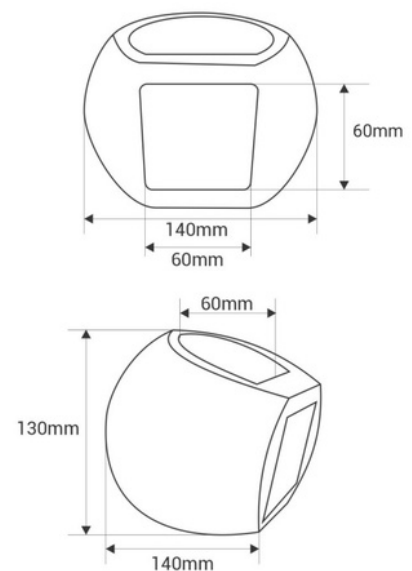

Φωτιστικό τοίχου από σκυρόδεμα "Ball" - Up & down - 1 x G9

Απλικά τοίχου "Ball", κατασκευασμένη από τσιμέντο, σε μοντέρνο και μινιμαλιστικό στυλ, με υποδοχή G9. Ο σχεδιασμός του που εναλλάσσεται προς τα επάνω και προς τα κάτω δημιουργεί μια κομψή ατμόσφαιρα φωτισμού, ιδανική για να συμπληρώνει σύγχρονα χώρους. *Δέχεται λάμπα G9 (μέγιστο ύψος 50mm) - Δεν περιλαμβάνεται*

Product data

Χρώμα θήκης	Λευκό (χρήση), Γκρι (χρήση), Κόκκινο (χρησιμοποιήστε)
Ύψος	130χιλ
Πλάτος	140χιλ
Κάλυμμα	G9
Πιστοποιητικά	ΚΕ, ΡΟΗ
Σύνδεση	Σημείο φωτός
Ρυθμιζόμενο	Όχι
Εγγύηση	Σύμφωνα με τη νομική εγγύηση: 3 χρόνια
Διεύθυνση IP	IP20
Μεγάλο	140 χιλιοστά
Υλικό	Σκυρόδεμα
Συναρμολόγηση	Επιφάνεια
Οριζόντιος	Όχι
Μέγιστη ισχύς (W)	25
Σένσορας	Όχι
Ονομαστική Τάση (V)	220 - 240 V AC
Εξωτερική Χρήση	Όχι
Συνιστώμενη Χρήση	Καφετέρια, Κρεβατοκάμαρες, Εστιατόρια, Σκαλοπάτια