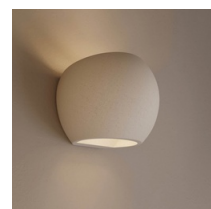

Φωτιστικό τοίχου από σκυρόδεμα "Ball" - Up & down - 1 x G9

Απλικά τοίχου "Ball", κατασκευασμένη από τσιμέντο, σε μοντέρνο και μινιμαλιστικό στυλ, με υποδοχή G9. Ο σχεδιασμός του που εναλλάσσεται προς τα επάνω και προς τα κάτω δημιουργεί μια κομψή ατμόσφαιρα φωτισμού, ιδανική για να συμπληρώνει σύγχρονα χώρους. *Δέχεται λάμπα G9 (μέγιστο ύψος 50mm) - Δεν περιλαμβάνεται*

Product data

Χρώμα θήκης	Λευκό (χρήση), Γκρι (χρήση), Κόκκινο (χρησιμοποιήστε)
Ύψος	130χιλ
Πλάτος	140χιλ
Κάλυμμα	G9
Πιστοποιητικά	ΚΕ, ΡΟΗ
Σύνδεση	Σημείο φωτός
Ρυθμιζόμενο	Όχι
Εγγύηση	Σύμφωνα με τη νομική εγγύηση: 3 χρόνια
Διεύθυνση IP	IP20
Μεγάλο	140 χιλιοστά
Υλικό	Σκυρόδεμα
Συναρμολόγηση	Επιφάνεια
Οριζόντιος	Όχι
Μέγιστη ισχύς (W)	25
Σένσορας	Όχι
Ονομαστική Τάση (V)	220 - 240 V AC
Εξωτερική Χρήση	Όχι
Συνιστώμενη Χρήση	Καφετέρια, Κρεβατοκάμαρες, Εστιατόρια, Σκαλοπάτια

Product variants

Reference

Attributes

B291-B

Χρώμα θήκης: Λευκό (χρήση)

B291-G

Χρώμα θήκης: Γκρι (χρήση)

B291-R