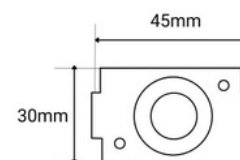

## LED module voor bewegwijzering - 2W - 12V DC - IP65 - 165° - 3000K

Ref. BM1435BC

De LED-modules bieden een homogene en decoratieve verlichting die perfect is voor reclameborden en speciale projecten. Elk module beschikt over een vermogen van 2W en een 3M zelfklevende basis. Geschikt voor buiten: IP65. Beschikbaar in warme witte tint (3000K). Afmetingen: 45 x 30mm. \*\* De prijs is per module of tablet \*\*

### Product data

Hoog	7mm
Breedte	30mm
Openingse_angle (°)	165
Certificaten	CE, ROHS
Garantie	Volgens wettelijke garantie: 3 jaar
IP	IP65
Kelvin (K)	3000
Largo	45mm
Materiaal	Polycarbonaat
Vermogen (W)	2
Nominale Spanning (V)	12V DC
Type LED	SMD 3030
Toonladder	Warme wit
Buiten gebruik	Ja