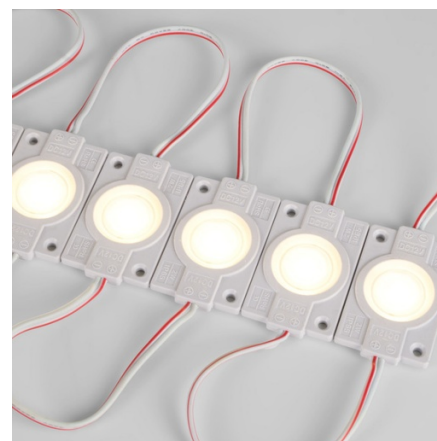

## LED module voor bewegwijzering - 2W - 12V DC - IP65 - 165° - 3000K

Ref. BM1435BC

De LED-modules bieden een homogene en decoratieve verlichting die perfect is voor reclameborden en speciale projecten. Elk module beschikt over een vermogen van 2W en een 3M zelfklevende basis. Geschikt voor buiten: IP65. Beschikbaar in warme witte tint (3000K). Afmetingen: 45 x 30mm. \*\* De prijs is per module of tablet \*\*

### Product data

Hoog	7mm
Breedte	30mm
Openingse_angle (°)	165
Certificaten	CE, ROHS
Garantie	Volgens wettelijke garantie: 3 jaar
IP	IP65
Kelvin (K)	3000
Largo	45mm
Materiaal	Polycarbonaat
Vermogen (W)	2
Nominale Spanning (V)	12V DC
Type LED	SMD 3030
Toonladder	Warme wit
Buiten gebruik	Ja