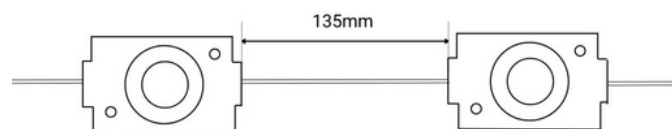

## LED module voor bewegwijzering - 2W - 12V DC - IP65 - 165° - 3000K

Ref. BM1435BC

De LED-modules bieden een homogene en decoratieve verlichting die perfect is voor reclameborden en speciale projecten. Elk module beschikt over een vermogen van 2W en een 3M zelfklevende basis. Geschikt voor buiten: IP65. Beschikbaar in warme witte tint (3000K). Afmetingen: 45 x 30mm. \*\* De prijs is per module of tablet \*\*

### Product data

Hoog	7mm
Breedte	30mm
Openingse_angle (°)	165
Certificaten	CE, ROHS
Garantie	Volgens wettelijke garantie: 3 jaar
IP	IP65
Kelvin (K)	3000
Largo	45mm
Materiaal	Polycarbonaat
Vermogen (W)	2
Nominale Spanning (V)	12V DC
Type LED	SMD 3030
Toonladder	Warme wit
Buiten gebruik	Ja