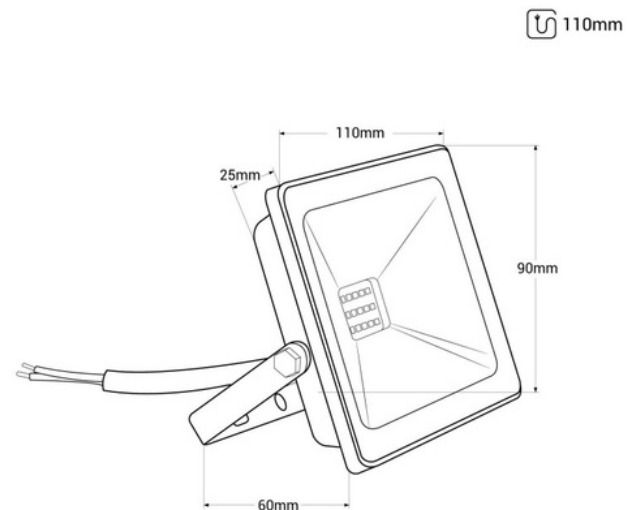

Εξωτερικός προβολέας LED 10W - 800lm - IP65 - 4000K

Ref. 22001002

Εξωτερικός προβολέας LED με συμπαγή και ανθεκτική σχεδίαση, που διαθέτει υψηλά πρότυπα ποιότητας. Έχει ισχύ 10W και φωτεινότητα 800 λούμεν. Είναι ένα ιδανικό προϊόν για να αντικαταστήσει τους παραδοσιακούς ανακλαστήρες, το οποίο επιτρέπει επίσης σημαντική εξοικονόμηση ενέργειας. Εκπέμπει φως σε ουδέτερη λευκή απόχρωση (4000K).

Product data

Πιστοποιητικά	ΚΕ, ΡΟΗ
Συχνότητα (ΧΕ)	50 - 60
Γκάμα Προβολέα	Σειρά "Slim"
Εγγύηση	Σύμφωνα με τη νομική εγγύηση: 3 χρόνια
Διεύθυνση IP	IP65
Κέλβιν (Κ)	4000
Λούμεν (Lm)	800
Υλικό	Μέταλλο
Υλικό διάχυσης	Κρύσταλλος
Συναρμολόγηση	Επιφάνεια
Οριζόντιος	Ναι
Ικανότητα (W)	10
Ονομαστική Τάση (V)	220 - 240 V AC
Τονικότητα	Ουδέτερο λευκό
Συνιστώμενη Χρήση	Κήπος, Εμπόριο, Στάθμευση, Πορches