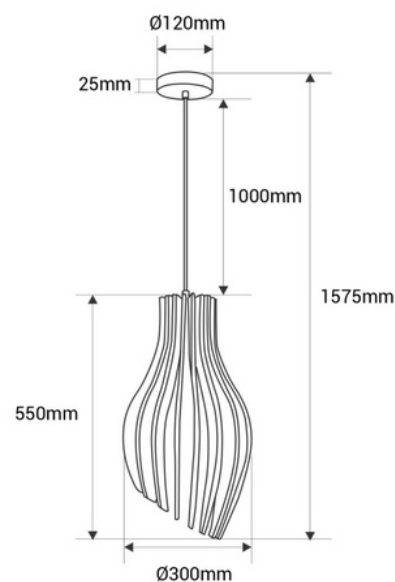

## Candeeiro suspenso em madeira "HUNTEL" - Ø 30cm - E27

Ref. LM9004

"Huntel" Luminária de Pendente em MDF em um estilo nórdico e natural. Feito de folhas de MDF, sua estrutura alongada e irregular cria uma iluminação envolvente, perfeita para criar atmosferas relaxadas e acolhedoras. É ajustável em altura. \*\*Aceita lâmpada E27 - NÃO incluída\*\*

### Dados do produto

Largura	Ø300mm
Capacete	E27
Certificados	CE
Estilo	Nórdico, Natural
Garantia	10 anos
IP	IP20
Largo	1575mm
Montagem	Suspensão
Potência máxima (W)	40
Sensor	Não
Tensão Nominal (V)	220 - 240 V CA
Uso Recomendado	Quartos, Restaurantes, Salão

## Variantes do produto

Referência

Atributos

LM9004