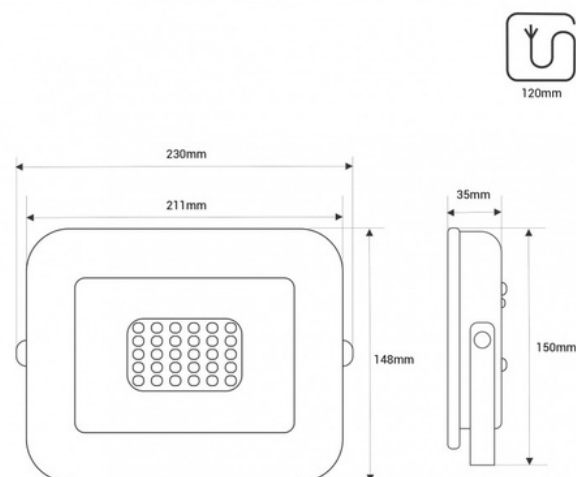

LED schijnwerper 50W - 95lm/W - IP65 - Wit

Compacte 50W LED-projector met witte metalen behuizing en glazen diffuser. Het is oriënteerbaar en heeft een efficiëntie van 95lm/W. Geschikt voor buitengebruik dankzij de IP65 beschermingsgraad. Beschikbaar in 3 tinten: warm wit (3000K), neutraal wit (4000K) en koud wit (6000K).

Product data

T° van licht	3000°K (gebruik), 4000°K (gebruik), 6000K (gebruik)
Openingse_angle (°)	120
Klasse energie-efficiëntie	F
CRI	80-85
Afmetingen (mm) LxIxh	211 x 148 x 35
Dimbaar	Nee
Efficiëntie (Lm/w)	95
Projector Gamma	Serie "Slim"
IP	IP65
Kelvin (K)	3000, 4000, 6000
Lumen (Lm)	3695 (WW) / 4495 (NW) / 4371 (CW)
Montage	Oppervlak
Oorbaar	Ja
Vermogen (W)	50
Sensor	Nee
Nominale Spanning (V)	220 - 240 V AC
Type LED	SMD 2835
Buiten gebruik	Ja
Gebruik Aanbevolen	Tuin, Parkeren, Gevels, Industriële Ruimtes
Houdbaarheid (u)	25000

Product variants

Reference

Attributes

B1883-B-BC

T° van licht : 3000°K (gebruik)

B1883-B-BF

T° van licht : 6000K (gebruik)