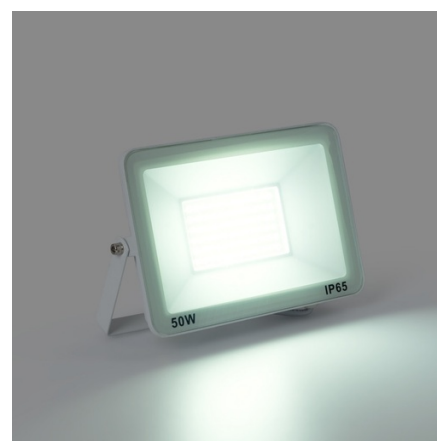

LED schijnwerper 50W - 95lm/W - IP65 - Wit

Compacte 50W LED-projector met witte metalen behuizing en glazen diffuser. Het is oriënteerbaar en heeft een efficiëntie van 95lm/W. Geschikt voor buitengebruik dankzij de IP65 beschermingsgraad. Beschikbaar in 3 tinten: warm wit (3000K), neutraal wit (4000K) en koud wit (6000K).

Product data

T° van licht	3000°K (gebruik), 4000°K (gebruik), 6000K (gebruik)
Openingse_angle (°)	120
Klasse energie-efficiëntie	F
CRI	80-85
Afmetingen (mm) LxIxh	211 x 148 x 35
Dimbaar	Nee
Efficiëntie (Lm/w)	95
Projector Gamma	Serie "Slim"
IP	IP65
Kelvin (K)	3000, 4000, 6000
Lumen (Lm)	3695 (WW) / 4495 (NW) / 4371 (CW)
Montage	Oppervlak
Oorbaar	Ja
Vermogen (W)	50
Sensor	Nee
Nominale Spanning (V)	220 - 240 V AC
Type LED	SMD 2835
Buiten gebruik	Ja
Gebruik Aanbevolen	Tuin, Parkeren, Gevels, Industriële Ruimtes
Houdbaarheid (u)	25000

Product variants

Reference

Attributes

B1883-B-BC

T° van licht : 3000°K (gebruik)

B1883-B-BF

T° van licht : 6000K (gebruik)