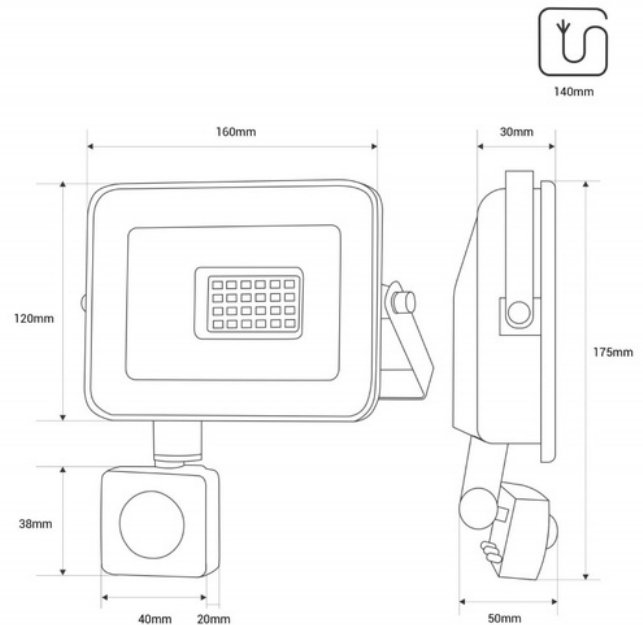

## Εξωτερικός προβολέας LED με αισθητήρα κίνησης PIR - 30W - IP65 - 6000K

Ref. B1893-N-BF

30W Υπαίθριος LED Προβολέας με Σένσορα PIR. Ο σένσορας σας επιτρέπει να ρυθμίσετε την ευαισθησία, τη διάρκεια φωτισμού και το επίπεδο του εξωτερικού φωτός. Ανθεκτικός σχεδιασμός με βαθμολογία προστασίας IP65 και υψηλή ενεργειακή απόδοση. Χρώμα θερμοκρασίας δροσερό λευκό (6000K). Τέλειο για εξοικονόμηση ενέργειας και ασφάλεια σε εξωτερικούς χώρους.

### Product data

Αλτο	30 χλστ
Πλάτος	120 χλστ
Γωνία ανοίγματος (°)	120
Πιστοποιητικά	KE, POH
Κλάση ενεργειακής απόδοσης	Φ
KPI	80-85
Ρυθμιζόμενο	Όχι
Αποτελεσματικότητα (Lm/w)	80
Συντελεστής ισχύος (cosφ)	0.9
Γκάμα Προβολέα	Με αισθητήρα
Εγγύηση	Σύμφωνα με τη νομική εγγύηση: 3 χρόνια
Διεύθυνση IP	IP65
Κέλβιν (K)	6000
Μεγάλο	160mm
Υλικό	Αλουμίνιο, Πολυcarbonate
Υλικό διάχυσης	Κρύσταλλος
Συναρμολόγηση	Επιφάνεια
Οριζόντιος	Ναι
Ικανότητα (W)	30
Σένσορας	Ναι
Ονομαστική Τάση (V)	220 - 240 V AC
Τύπος LED	SMD 2835