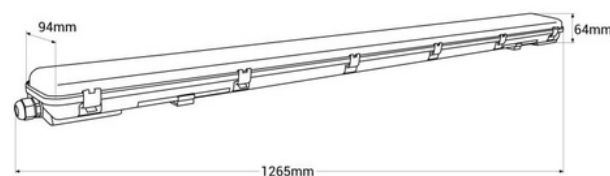

Zestaw podwójny wodoodporny ekran 120cm + 2 świetlówki LED T8 18W - 6000K

Ref. K8480-120-6K

Zestaw ekranu odpornego na warunki atmosferyczne 120 cm + 2 rurki LED 18W. Ekran z poliwęglanu jest mocny i trwały, idealny do wilgotnych środowisk i na zewnątrz. Obsługuje 2 rurki LED T8 o długości 120 cm. 18W rurki LED w chłodnej bieli (6000K) wykonane są z nano PVC. Oferują wyjątkową efektywność świetlną wynoszącą 140lm/W, zapewniając mocne i jednolite oświetlenie do różnych zastosowań.

Product data

Kapelusz	G13
Certyfikaty	CE, ROHS
Klasa efektywności energetycznej	E
ścienne	Nie
Gwarancja	Zgodnie z gwarancją ustawową: 3 lata
IP	IP65
Kelwin (K)	6000
Materiał	Poliwęglan
Materiał dyfuzor	Poliwęglan
Montaż	Powierzchnia
Moc (W)	36
Zakres temperatur	-20°C ~ +40°C
Czujnik	Nie
Napięcie nominalne (V)	220 - 240 V AC
Rodzaj LED	SMD 2835
Rodzaj rury	T8
Tonacja	Zimna biel
Użycie zewnętrzne	Tak
Zalecane użycie	Przemysł, Parking