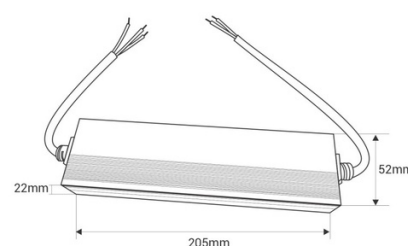

## Fonte de alimentação impermeável slim 100W 24V - 4,2A - IP67

Ref. DY-100W-24-H

Fonte de alimentação à prova d'água fina de 100W, alta eficiência e longa vida útil. Foi projetada para alimentar lâmpadas LED com uma voltagem de 24V e um máximo de 4.2A. Ele tem proteção contra curto-circuitos, sobrecargas e picos de energia. Poder 100W Tensão de saída: 24V Intensidade de saída: 4.2A IP67

### Dados do produto

Certificados	CE, ROHS
Dimensões (mm) LxIxh	205 x 55 x 22
Frequência de uso	normal
Garantia	Segundo a garantia legal: 3 anos
Intensidade máxima (A)	4.2
IP	IP67
Potência (W)	100
Tensão de saída (V)	24V
Tensão Nominal (V)	170-265 V CA
Uso Exterior	Não