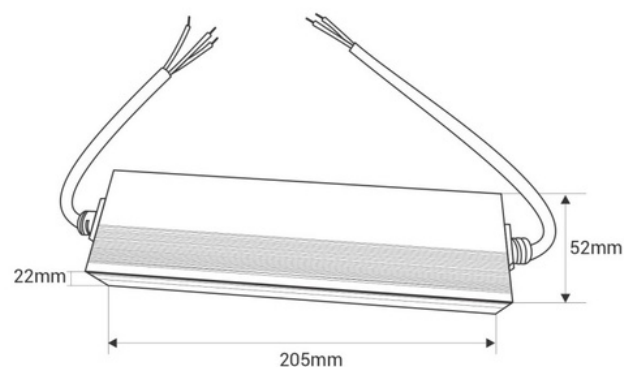

## Fonte de alimentação impermeável slim 100W 24V - 4,2A - IP67

Ref. DY-100W-24-H

Fonte de alimentação à prova d'água fina de 100W, alta eficiência e longa vida útil. Foi projetada para alimentar lâmpadas LED com uma voltagem de 24V e um máximo de 4.2A. Ele tem proteção contra curto-circuitos, sobrecargas e picos de energia. Poder 100W Tensão de saída: 24V Intensidade de saída: 4.2A IP67

### Dados do produto

Certificados	CE, ROHS
Dimensões (mm) LxIxh	205 x 55 x 22
Frequência de uso	normal
Garantia	Segundo a garantia legal: 3 anos
Intensidade máxima (A)	4.2
IP	IP67
Potência (W)	100
Tensão de saída (V)	24V
Tensão Nominal (V)	170-265 V CA
Uso Exterior	Não