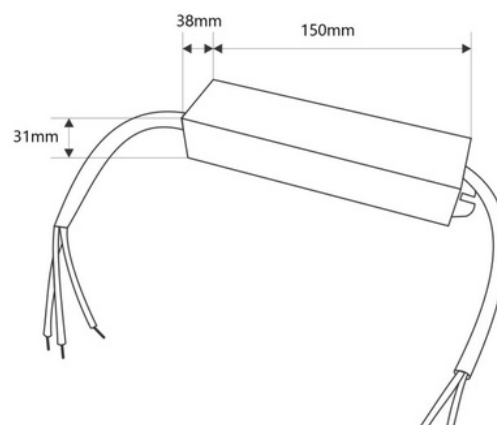

Waterdichte slanke voeding 60W 24V - 2.5A - IP67

Ref. DY-60W-24-H

Dunne waterdichte voeding van 60W, met hoge efficiëntie en een lange levensduur. Het is ontworpen om LED-lampen te voeden met een spanning van 24V en een maximum van 2.5A. Het beschikt over bescherming tegen kortsluitingen, overbelastingen en overspanningen. Vermogen 60W Uitgangsspanning: 24V Uitgangsimpedantie: 2,5A IP67

Product data

Certificaten	CE, ROHS
Afmetingen (mm) LxIxh	150 x 38 x 31
Gebruiksfrequentie	normaal
Garantie	Volgens wettelijke garantie: 3 jaar
Maximale intensiteit (A)	2.5
IP	IP67
Vermogen (W)	60
Uitgangsspanning (V)	24V
Nominale Spanning (V)	170-265 V AC
Buiten gebruik	Nee

Product variants

Reference

Attributes

DY-60W-24-H