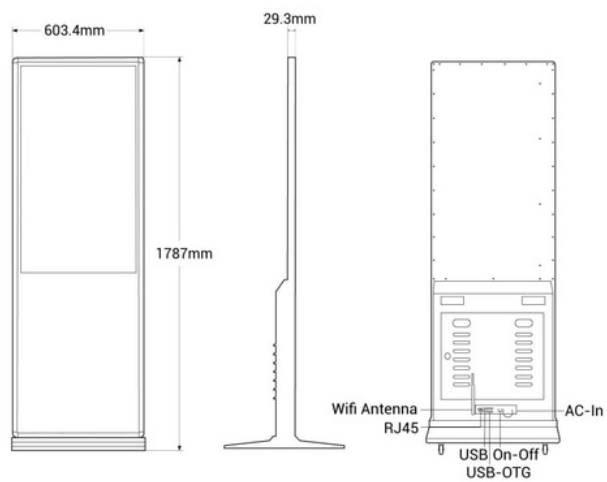

- 43"
- 2GB RAM
- 16GB ROM
-
-
-
-
-

Display publicitario LED Full HD de 43" - IP20

Ref. KS4316

Produktdaten

Produktvarianten

Artikelnummer

Eigenschaften

KS4316