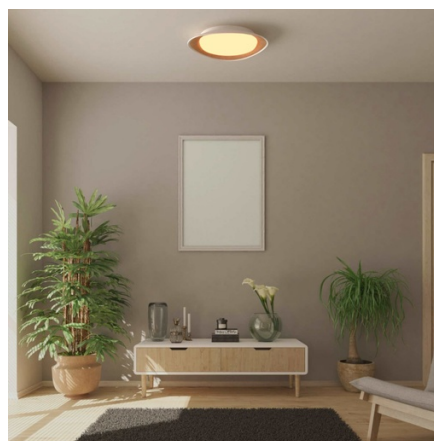

## CCT LED Deckenleuchte in Holzoptik 24W Ø45cm

Ref. LYC-9235-45

24W LED-Deckenlampe, aus Aluminium in weiß mit Holzoptik auf der Innenseite. Es bietet eine gleichmäßige und effiziente Beleuchtung dank seines Polycarbonatdiffusors. Mit einem einstellbaren CCT-System (3000K, 4000K, 6000K), das sich für jedes Projekt eignet. Verleihen Sie Ihrem Zuhause Eleganz mit unserer modernen LED-Deckenlampe!

### Produktdaten

Gehäusefarbe	Holz (verwenden)
Zertifikate	CE, ROHS
Energieeffizienzklasse	F
Dimmbar	Nein
Fahrer	Intern
Form	Rundscreiben
Frequenz (Hz)	50 - 60
Garantie	Nach gesetzlicher Garantie: 3 Jahre
IP	IP22
Kelvin (K)	3000, 4000, 6000
Lumen (Lm)	2500
Material	Aluminium
Materialdiffusor	Polycarbonat
Montage	Fläche
Leistung (W)	24
Sensor	Nein
Nennspannung (V)	220 - 240 V AC
Tonalität	CCT
Außengebrauch	Nein
Empfohlene Verwendung	Esszimmer, Schlafzimmer, Handel, Restaurants, Salon

## Produktvarianten

Artikelnummer

Eigenschaften

LYC-9235-45

Gehäusefarbe: Holz (verwenden)