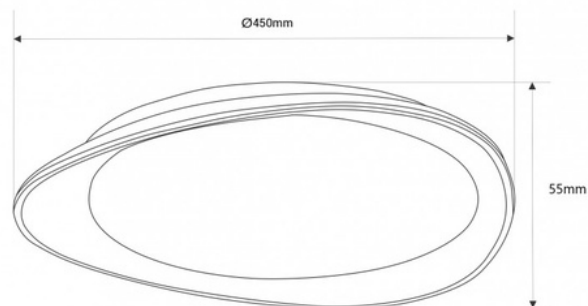

## CCT LED Deckenleuchte in Holzoptik 24W Ø45cm

Ref. LYC-9235-45

24W LED-Deckenlampe, aus Aluminium in weiß mit Holzoptik auf der Innenseite. Es bietet eine gleichmäßige und effiziente Beleuchtung dank seines Polycarbonatdiffusors. Mit einem einstellbaren CCT-System (3000K, 4000K, 6000K), das sich für jedes Projekt eignet. Verleihen Sie Ihrem Zuhause Eleganz mit unserer modernen LED-Deckenlampe!

### Produktdaten

Gehäusefarbe	Holz (verwenden)
Zertifikate	CE, ROHS
Energieeffizienzklasse	F
Dimmbar	Nein
Fahrer	Intern
Form	Rundscreiben
Frequenz (Hz)	50 - 60
Garantie	Nach gesetzlicher Garantie: 3 Jahre
IP	IP22
Kelvin (K)	3000, 4000, 6000
Lumen (Lm)	2500
Material	Aluminium
Materialdiffusor	Polycarbonat
Montage	Fläche
Leistung (W)	24
Sensor	Nein
Nennspannung (V)	220 - 240 V AC
Tonalität	CCT
Außengebrauch	Nein
Empfohlene Verwendung	Esszimmer, Schlafzimmer, Handel, Restaurants, Salon