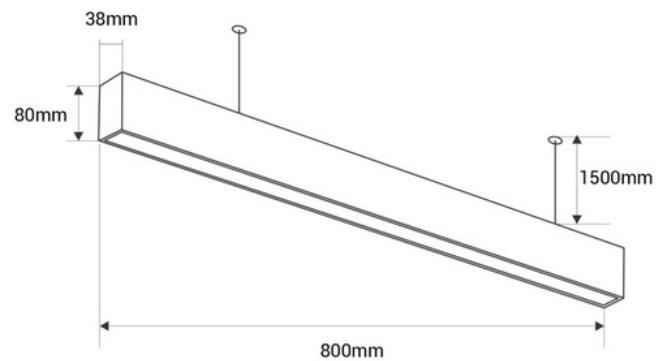

Γραμμικό κρεμαστό / επιφανειακό φωτιστικό LED 24W - Slim - 80cm - 1700lm

Σύγχρονο και λειτουργικό LED γραμμικό φως 24W, ιδανικό για γραφεία και επιχειρήσεις. Προσφέρει φωτισμό χωρίς βλεφαρίσματα, CRI>90 και φως σε ουδέτερο λευκό τόνο (4000K). Με έναν πολύπλευρο σχεδιασμό, μπορεί να εγκατασταθεί αιωρούμενα ή σε επιφάνεια, με την δυνατότητα σειριακής σύνδεσης.

Product data

Χρώμα θήκης	Λευκό (χρήση), Μαύρος (χρησιμοποιήστε)
Θερμοκρασία φωτός	4000°K (χρήση)
Ύψος	80 χιλιοστά
Πλάτος	38 χιλιοστά
Γωνία ανοίγματος (°)	120
Πιστοποιητικά	KE, POH
Κλάση ενεργειακής απόδοσης	Φ
KPI	90-95
Εγγύηση	5 χρόνια
Διεύθυνση IP	IP20
Κέλβιν (K)	4000
Μεγάλο	800χιλ
Λούμεν (Lm)	1700
Υλικό	Αλουμίνιο
Υλικό διάχυσης	Πολυκαρμπονικό
Συναρμολόγηση	Επιφάνεια, Αναστολή
Οριζόντιος	Όχι
Ικανότητα (W)	24
Σένσορας	Όχι
Ονομαστική Τάση (V)	220 - 240 V AC
Τονικότητα	Ουδέτερο λευκό
Εξωτερική Χρήση	Όχι