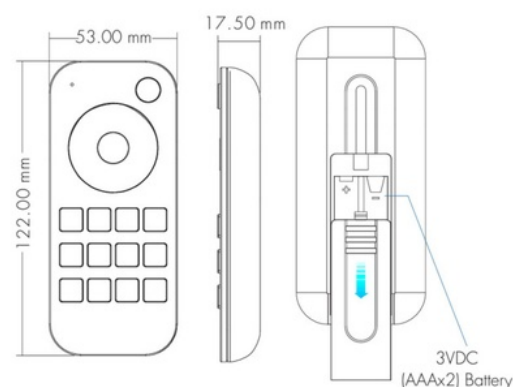

Controle remoto de LED RGB / RGBW - 4 zonas - SK-RT9 - Skydance

Ref. SK-RT9-N

A "Skydance" Controle Remoto RGB/RGBW de 4 Zonas permite ajustar facilmente a cor e a intensidade da luz em 4 zonas diferentes, criando os grupos e combinações necessárias. Inclui uma roda de toque de alta sensibilidade. Com um tamanho médio, é fácil de manusear e vem com um prático suporte de parede. Desfrute de comunicação rápida, um sistema anti-interferência e uma distância de transmissão de até 30 metros. Funciona com 2 pilhas "AAA" (não incluídas).

Dados do produto

Certificados	CE, ROHS
Conectividade	RF
Controle de cor	RGBW
Dimensões (mm) LxIxh	122 x 53 x 17,5
Distância de controle	30m
Garantia	5 anos
Material	Policarbonato
Tipo de bateria	3V (AAA * 2UN)

Variantes do produto

Referência

Atributos

SK-RT9-N