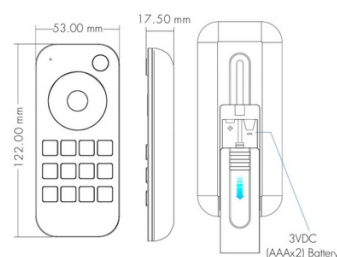

Télécommande RF à molette tactile monochrome Skydance - 4 zones - SK-RT6

Ref. SK-RT6

Le contrôle à distance monochrome "Skydance" 4 zones vous offre une manière facile d'ajuster l'intensité lumineuse grâce à sa roue tactile très sensible. Avec une taille intermédiaire, il est confortable à manipuler et est livré avec un support mural pratique. Profitez d'une communication rapide, d'un système anti-interférences et d'une distance de transmission allant jusqu'à 30 mètres. Avec cette télécommande, vous pouvez contrôler divers "Skydance" éclairages LED compatibles. Fonctionne avec 2 piles "AAA" (non incluses).

Caractéristiques du produit

Certificats	CE, ROHS
Connectivité	RF
Contrôle de la couleur	Monochrome
Dimensions (mm) LxIxh	122 x 53 x 17,50
Distance de contrôle	30m
Garantie	5 ans
Plage de température	-30°C ~ +55°C
Type de batterie	3V (AAA * 2PCS)

Variantes du produit

Référence

Attributs

SK-RT6