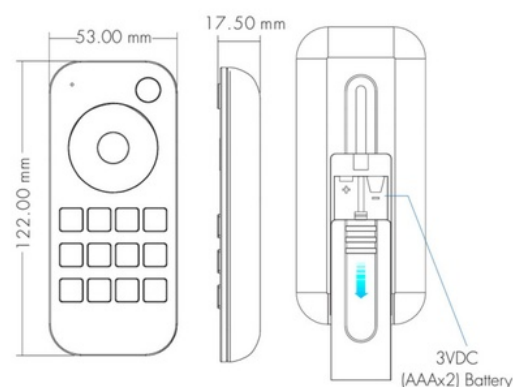

Télécommande RF à molette tactile monochrome Skydance - 4 zones - SK-RT6

Ref. SK-RT6

Le contrôle à distance monochrome "Skydance" 4 zones vous offre une manière facile d'ajuster l'intensité lumineuse grâce à sa roue tactile très sensible. Avec une taille intermédiaire, il est confortable à manipuler et est livré avec un support mural pratique. Profitez d'une communication rapide, d'un système anti-interférences et d'une distance de transmission allant jusqu'à 30 mètres. Avec cette télécommande, vous pouvez contrôler divers "Skydance" éclairages LED compatibles. Fonctionne avec 2 piles "AAA" (non incluses).

Caractéristiques du produit

Certificats	CE, ROHS
Connectivité	RF
Contrôle de la couleur	Monochrome
Dimensions (mm) LxIxh	122 x 53 x 17,50
Distance de contrôle	30m
Garantie	5 ans
Plage de température	-30°C ~ +55°C
Type de batterie	3V (AAA * 2PCS)

Variantes du produit

Référence

Attributs

SK-RT6