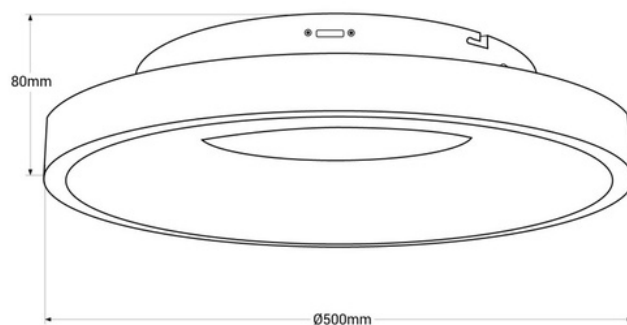

LED plafondlamp 36W - CCT - Driver Philips - ø50cm - IP20

Ref. L5075-36W

Ontdek onze plafondlamp met een elegante en moderne uitstraling. Met een vermogen van 36W en een helderheid van 2700 lumen, biedt het gelijkmatige en hoogwaardige verlichting voor elke ruimte. Bovendien stelt je CCT-systeem je in staat om de lichttemperatuur aan te passen aan je voorkeuren, tussen warm wit (3000K), neutraal wit (4000K) en koud wit (6000K).

Product data

Certificaten	CE, ROHS
Klasse energie-efficiëntie	F
Afmetingen (mm) LxIxh	Ø500x80mm
Dimbaar	Nee
Bestuurder	Philips
Vorm	Circulair
Frequentie (Hz)	50 - 60
Garantie	Volgens wettelijke garantie: 3 jaar
IP	IP20
Kelvin (K)	3000, 4000, 6000
Lumen (Lm)	BF: 2627lm - BN: 2777lm - BC: 2474lm
Materiaal	Metaal
Materiaal diffuser	Polycarbonaat
Montage	Oppervlak
Oorbaar	Nee
Vermogen (W)	36
Sensor	Nee
Nominale Spanning (V)	220 - 240 V AC
Toonladder	CCT
Buiten gebruik	Nee
Gebruik Aanbevolen	Eetkamer, Slaapkamers, Hotels, Handel, Salon