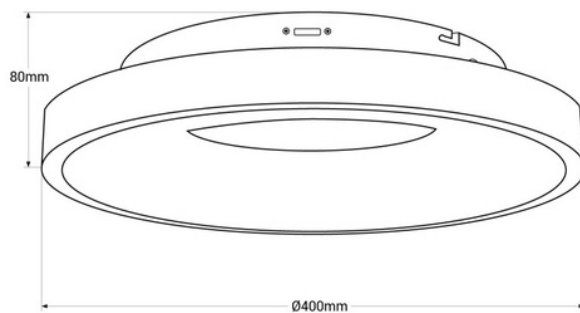

Φωτιστικό οροφής LED 30W - CCT - Driver Philips - \varnothing 40cm - IP20

Ref. L5075-30W

Ανακαλύψτε την οροφή λαμπτήρα τύπου flush mount με έναν κομψό και μοντέρνο σχεδιασμό. Με ισχύ 30W και φωτεινότητα 2300 λούμεν, παρέχει ομοιόμορφο και υψηλής ποιότητας φωτισμό για οποιοδήποτε χώρο. Επιπλέον, το σύστημα CCT του σας επιτρέπει να ρυθμίσετε τη θερμοκρασία του φωτός σύμφωνα με τις προτιμήσεις σας, μεταξύ ζεστού λευκού (3000K), ουδέτερου λευκού (4000K) και ψυχρού λευκού (6000K).

Product data

Πιστοποιητικά	ΚΕ, ΡΟΗ
Διαστάσεις (χλστ) ΜxΠxΥ	\varnothing 400x80μμ
Ρυθμιζόμενο	Όχι
Οδηγός	Φίλιπς
Μορφή	Εγκύκλιος
Συχνότητα (ΧΕ)	50 - 60
Εγγύηση	Σύμφωνα με τη νομική εγγύηση: 3 χρόνια
Διεύθυνση IP	IP20
Κέλβιν (Κ)	3000, 4000, 6000
Λούμεν (Lm)	BF: 2212lm - BN: 2345lm - BC: 2045lm
Υλικό	Μέταλλο
Υλικό διάχυσης	Πολυκαρμπονικό
Συναρμολόγηση	Επιφάνεια
Οριζόντιος	Όχι
Ικανότητα (W)	30
Σένσορας	Όχι
Ονομαστική Τάση (V)	220 - 240 V AC
Τονικότητα	ΚΕΤ
Εξωτερική Χρήση	Όχι
Συνιστώμενη Χρήση	Καφετέρια, Κρεβατοκάμαρες, Ξενοδοχεία, Εμπόριο, Σαλόνι

Product variants

Reference

Attributes

L5075-30W