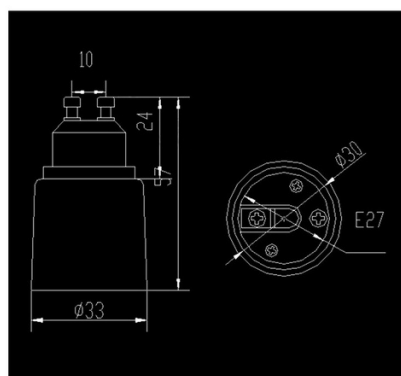

Adapter GU10 naar E27 draad

Ref. B1641

GU10 naar E27 adapterkap Maakt het mogelijk om E27 schroeflampen te plaatsen in lampenkappen met een GU10 basis.

Product data

Certificaten

CE, ROHS

Product variants

Reference

Attributes

B1641