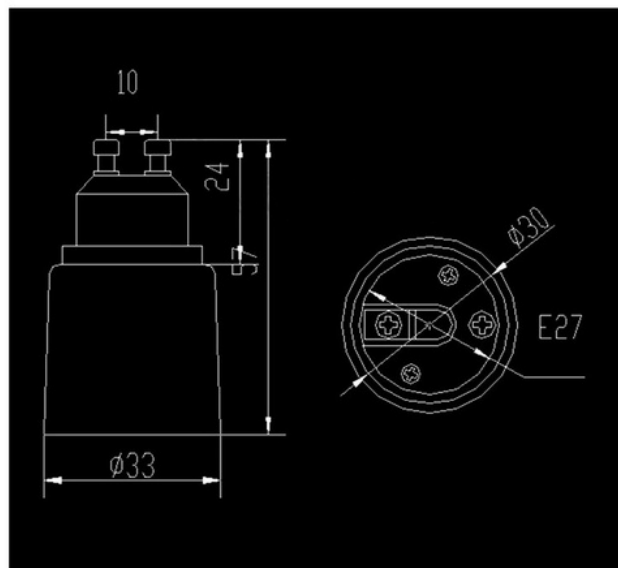

Adapter GU10 naar E27 draad

Ref. B1641

GU10 naar E27 adapterkap Maakt het mogelijk om E27 schroeflampen te plaatsen in lampenkappen met een GU10 basis.

Product data

Certificaten

CE, ROHS

Product variants

Reference

Attributes

B1641