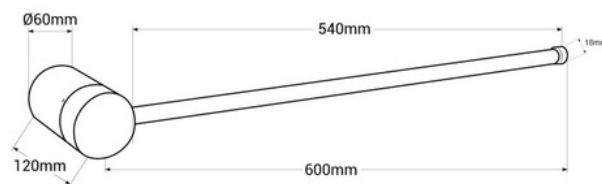

## Aplique de parede linear minimalista "KENDA-R" 10W - Rotação 360° - Branco quente

Ref. L3068-R-N

Arandela linear com design minimalista ideal para iluminar espaços modernos. É feito de alumínio na cor preta, com acabamentos de alta qualidade. Altamente versátil, permite uma rotação de 360° a partir de uma de suas extremidades. Possui um luminária LED integrada com um tom branco quente (2700K), com uma potência de 10W, que fornece uma iluminação difusa e homogênea maravilhosa.

### Dados do produto

Cor da carcaça	Negro (usar)
Certificados	CE, ROHS
Conexão	Ponto de luz
Dimensões (mm) LxIxh	600 x 60 x 120
Dimerizável	Não
Estilo	Minimalista
Garantia	Segundo a garantia legal: 3 anos
IP	IP20
Kelvin (K)	2700
Material	Alumínio
Material difusor	Policarbonato
Montagem	Superfície
Potência (W)	10
Tensão Nominal (V)	220 - 240 V CA
Uso Exterior	Não
Uso Recomendado	Refeitório, Quartos, Hotéis, Escritórios, Restaurantes, Salão

## Variantes do produto

Referência

Atributos

L3068-R-N

Cor da carcaça: Negro (usar)