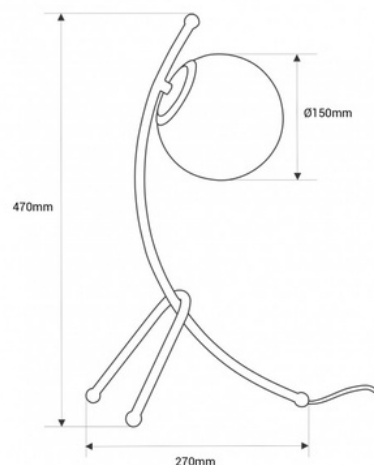

Candeeiro mesa com bola de cristal "Flix"

Ref. LD1014-D

A lâmpada de mesa "Flix" se destaca pelo seu design minimalista e versátil, consistindo em uma esfera de vidro opal com uma elegante estrutura curva em alumínio dourado. Perfeito como uma luminária de mesa, para mesas laterais ou como uma luminária de cabeceira, sua iluminação difusa cria um ambiente aconchegante e relaxante. **Aceita lâmpada E27 G45 - NÃO incluído**

Dados do produto

Cor da carcaça	Dourado ()
Conexão	Plugue
Capacete	E27 G45
Certificados	CE, ROHS
Dimensões (mm) LxIxh	470 X 270
Estilo	Design
Garantia	10 anos
IP	IP20
Material	Alumínio
Material difusor	Cristal
Orientável	Não
Potência máxima (W)	40
Tensão Nominal (V)	220 - 240 V CA
Uso Exterior	Não
Uso Recomendado	Quartos, Hotéis, Salão

Variantes do produto

Referência

Atributos

LD1014-D

Cor da carcaça: Dourado ()