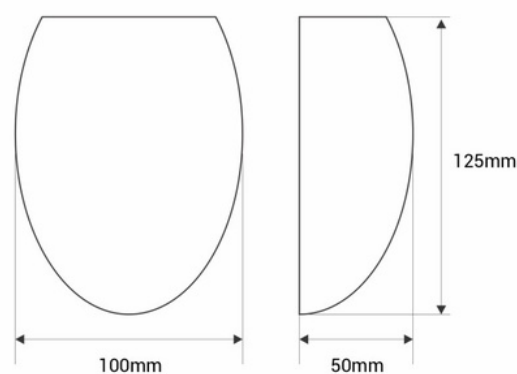

Applique murale en plâtre "Mery" - 1 x G9

Ref. B287

"Mery" applique murale en plâtre. Elle s'intègre parfaitement dans n'importe quel environnement car elle peut être peinte dans la couleur souhaitée. Décorez vos espaces intérieurs avec des appliques en plâtre, présentant un design élégant et contemporain pour un éclairage d'ambiance et décoratif. *Accepte l'ampoule G9 (hauteur maximale 50 mm) - Non incluse*

Caractéristiques du produit

Douille	G9
Certificats	CE, ROHS
Connexion	Point de lumière
Dimensions (mm) LxIxh	125 x 100 x 50
Style	Minimaliste
Garantie	10 ans
IP	IP20
Matériau	Plâtre
Montage	Surface
Puissance maximale (W)	7
Tension Nominale (V)	220 - 240 V CA
Usage extérieur	Non