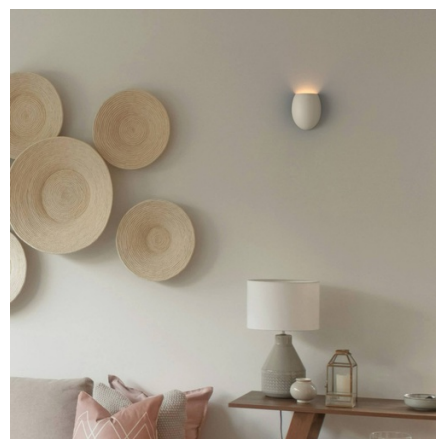

Applique murale en plâtre "Mery" - 1 x G9

Ref. B287

"Mery" applique murale en plâtre. Elle s'intègre parfaitement dans n'importe quel environnement car elle peut être peinte dans la couleur souhaitée. Décorez vos espaces intérieurs avec des appliques en plâtre, présentant un design élégant et contemporain pour un éclairage d'ambiance et décoratif. *Accepte l'ampoule G9 (hauteur maximale 50 mm) - Non incluse*

Caractéristiques du produit

Douille	G9
Certificats	CE, ROHS
Connexion	Point de lumière
Dimensions (mm) LxIxh	125 x 100 x 50
Style	Minimaliste
Garantie	10 ans
IP	IP20
Matériau	Plâtre
Montage	Surface
Puissance maximale (W)	7
Tension Nominale (V)	220 - 240 V CA
Usage extérieur	Non