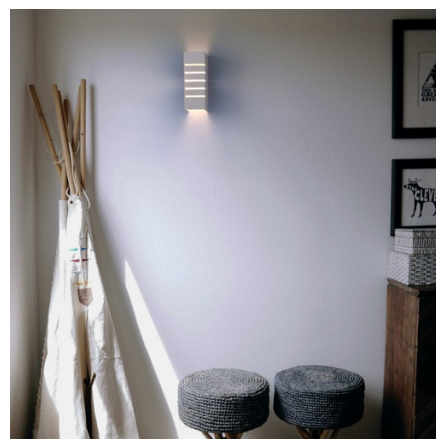

ΦΩΤΙΣΤΙΚΟ ΤΟΙΧΟΥ "Line" - 1 x E14

Ref. B283

Στερεά Τοίχου Εφαρμογή Απλίκας. Εσωματώνεται τέλεια σε οποιοδήποτε περιβάλλον, καθώς μπορεί να βαφτεί στο επιθυμητό χρώμα. Με σχέδιο ευθειών και κομψών γραμμών, παρέχει πολύ διακοσμητικό έμμεσο φωτισμό. Μεταμορφώστε τους εσωτερικούς σας χώρους με απλές από γύψο, σχεδίαση και λειτουργικότητα για τα περιβάλλοντά σας ενώ προσθέτετε μια σύγχρονη πινελιά. *Δέχεται λάμπα E14 - Δεν περιλαμβάνεται*

Product data

Κάλυμμα	E14
Πιστοποιητικά	ΚΕ, ΡΟΗ
Σύνδεση	Σημείο φωτός
Διαστάσεις (χλστ) ΜxΠxΥ	245 x 90 x 95
Εγγύηση	10 χρόνια
Διεύθυνση IP	IP20
Υλικό	Γυψος
Συναρμολόγηση	Επιφάνεια
Μέγιστη ισχύς (W)	40
Ονομαστική Τάση (V)	220 - 240 V AC
Εξωτερική Χρήση	Όχι