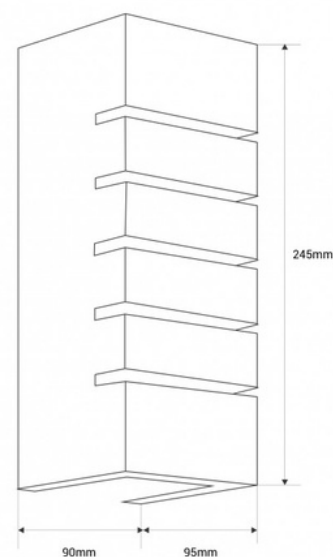

ΦΩΤΙΣΤΙΚΟ ΤΟΙΧΟΥ "Line" - 1 x E14

Ref. B283

Στερεά Τοίχου Εφαρμογή Απλίκας. Εσωματώνεται τέλεια σε οποιοδήποτε περιβάλλον, καθώς μπορεί να βαφτεί στο επιθυμητό χρώμα. Με σχέδιο ευθειών και κομψών γραμμών, παρέχει πολύ διακοσμητικό έμμεσο φωτισμό. Μεταμορφώστε τους εσωτερικούς σας χώρους με απλές από γύψο, σχεδίαση και λειτουργικότητα για τα περιβάλλοντά σας ενώ προσθέτετε μια σύγχρονη πινελιά. *Δέχεται λάμπα E14 - Δεν περιλαμβάνεται*

Product data

Κάλυμμα	E14
Πιστοποιητικά	ΚΕ, ΡΟΗ
Σύνδεση	Σημείο φωτός
Διαστάσεις (χλστ) ΜxΠxΥ	245 x 90 x 95
Εγγύηση	10 χρόνια
Διεύθυνση IP	IP20
Υλικό	Γυψος
Συναρμολόγηση	Επιφάνεια
Μέγιστη ισχύς (W)	40
Ονομαστική Τάση (V)	220 - 240 V AC
Εξωτερική Χρήση	Όχι