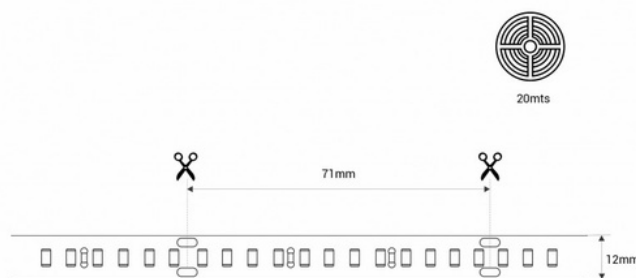

48V DC onderdompelbare LED Strip - Enkele kleur - 9.6W/m - 12mm - IP68 - 20 meter - 168ch/m

De monochrome LED-strip van 48V biedt 9,6W/m vermogen in een rol van 20 meter, met 168 chips/m voor efficiënte verlichting van 100 lm/W. Beschikbaar in warm wit (3000K), neutraal (4000K) en koud (6500K). Dankzij de IP68-classificatie is het onderdompelbaar en perfect voor langeafstand installatie vanwege het minimale spanningsverlies.

Product data

T° van licht	3000°K, 4000°K, 6500K
Lijm	3M
Breedte van het pad (mm)	12
Certificaten	CE, ROHS
Dimbaar	Ja
Snijdistance (mm)	71
Garantie	Volgens wettelijke garantie: 3 jaar
IP	IP68
Kelvin (K)	3000, 4000, 6500
Materiaal	Siliconen
N° Chips/meter	168
Vermogen/m (W/m)	9,6
Nominale Spanning (V)	48V
Toonladder	Warme wit, Wit koud, Neutraal wit
Buiten gebruik	Ja
Gebruik Aanbevolen	Tuin, Zwembaden, Gevels, Terrazzo, Veranda's