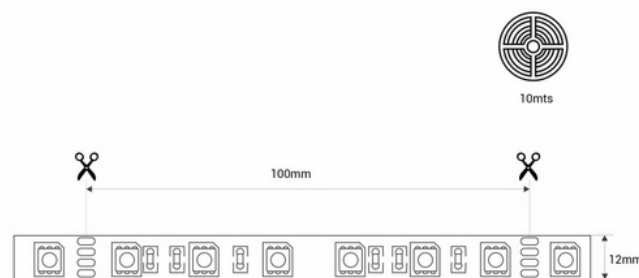

Tira LED 24V DC sumergible - RGB - 14.4W/m - 12mm - IP68 - 10 metros - 60ch/m

Ref. NWS0512-24V-10M-RGB

Tira LED sumergible RGB de 24V, con una potencia de 14.4W/m, disponible en rollo de 10 metros. Con una densidad de 60 chips/m y clasificación IP68, garantiza una iluminación de alta calidad y millones de colores, siendo ideal para iluminación de piscinas o cualquier ambiente exterior.

Datos del producto

T° de luz	RGB
Adhesivo	3M
Ancho de la pista (mm)	12
Ángulo de apertura (°)	120
Certificados	CE, ROHS
CRI	90-95
Dimensiones (mm) LxIxh	12 x 10000
Dimmable	Sí
Distancia del corte (mm)	100
Garantía	Según garantía legal: 3 años
IP	IP68
Material	Silicona
N° Chips/metro	60
Potencia/m (W/m)	14,4
Tensión Nominal (V)	24V DC
Tipo de LED	SMD 2835
Tonalidad	RGB
Uso Exterior	Sí
Uso Recomendado	Jardín, Piscinas, Fachadas, Terrazas, Porches

Variantes de producto

Referencia

Atributos

NWS0512-24V-10M-RGB

T° de luz: RGB