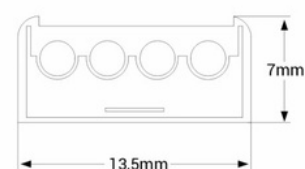

Conector rápido entre cabos RGB- 4 pinos (4 fios)

Ref. WHM-2220-CC4

Cabo de conector rápido de cabo a cabo com 4 pinos. Permite a conexão fácil e rápida de duas seções de cabos RGB.
Bitola do fio: 0,52mm² / 20AWG

Dados do produto

Certificados	CE, ROHS
Dimensões (mm) LxIxh	26 x 13,5 x 7
Garantia	Segundo a garantia legal: 3 anos
Material	Policarbonato

Variantes do produto

Referência

Atributos

WHM-2220-CC4