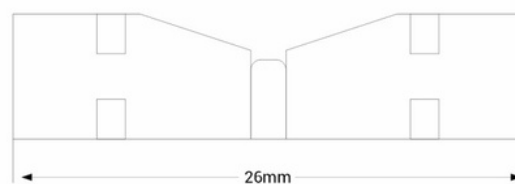

Conector rápido entre cabos RGB- 4 pinos (4 fios)

Ref. WHM-2220-CC4

Cabo de conector rápido de cabo a cabo com 4 pinos. Permite a conexão fácil e rápida de duas seções de cabos RGB.
Bitola do fio: 0,52mm² / 20AWG

Dados do produto

Certificados	CE, ROHS
Dimensões (mm) LxIxh	26 x 13,5 x 7
Garantia	Segundo a garantia legal: 3 anos
Material	Policarbonato

Variantes do produto

Referência

Atributos

WHM-2220-CC4