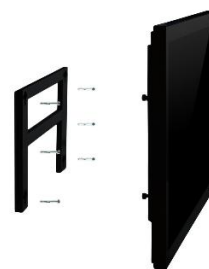

Windows 11
32"

Windows 11
32"

Totem pubblicitario - Kiosk 32" - Touch Screen - Interno - Supporto a parete

Digital Kiosk de 32 pulgadas, diseñado para impulsar las ventas al máximo. Su pantalla táctil Full HD permite la interacción directa de los clientes, agilizando procesos y elevando su experiencia en tu tienda. Desde destacar tus servicios y productos hasta mostrar ofertas exclusivas, este display ofrece una plataforma perfecta para cautivar a tus clientes. Equipado con Windows 10 Pro, procesador Intel Core i5 y amplias opciones de conectividad. Diseño moderno, disponible en blanco o negro. ¡Impulsa tus ventas con este poderoso Display Publicitario! Producto sujeto a condiciones de envío especiales en península y Baleares: 100€ +IVA gastos de envío - No admite descuentos adicionales ni cupones

Dati del prodotto

Colore della scocca	Bianco, Nero
Stoccaggio	SSD 128Gb
Altoparlanti	2 X 5W
Certificati	CE, ROHS
Connettività	Wifi, RJ45 (Ethernet), USB, Uscita HDMI 2.0
Formato immagine	16:9
Garanzia	Secondo la garanzia legale: 3 anni
Immagini	GIF, JPG, JPEG, PNG
IP	IP20
Luminosità	300 cd/m ²
Materiale	Metallo
Pollici	32"
RAM	16GB
Rapporto di contrasto	5000:1
Affitto	Si
Risoluzione	1920 x 1080
Sistema operativo	Windows 11 Pro
Tattile	Si
Tensione Nominale (V)	220 - 240 V CA
Tempo di risposta	6ms
Tipo di Display	LCD
Uso Esterno	No