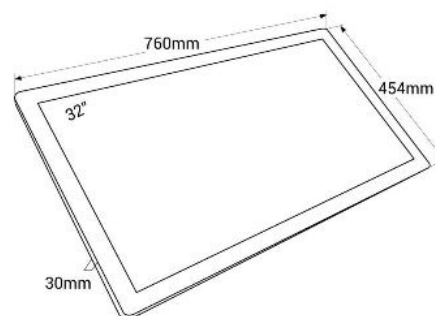

Windows 11
32"

Windows 11
32"

Totem pubblicitario - Kiosk 32" - Touch Screen - Interno - Supporto a parete

Digital Kiosk de 32 pulgadas, diseñado para impulsar las ventas al máximo. Su pantalla táctil Full HD permite la interacción directa de los clientes, agilizando procesos y elevando su experiencia en tu tienda. Desde destacar tus servicios y productos hasta mostrar ofertas exclusivas, este display ofrece una plataforma perfecta para cautivar a tus clientes. Equipado con Windows 10 Pro, procesador Intel Core i5 y amplias opciones de conectividad. Diseño moderno, disponible en blanco o negro. ¡Impulsa tus ventas con este poderoso Display Publicitario! Producto sujeto a condiciones de envío especiales en península y Baleares: 100€ +IVA gastos de envío - No admite descuentos adicionales ni cupones

Dati del prodotto

Colore della scocca	Bianco, Nero
Stoccaggio	SSD 128Gb
Altoparlanti	2 X 5W
Certificati	CE, ROHS
Connettività	Wifi, RJ45 (Ethernet), USB, Uscita HDMI 2.0
Formato immagine	16:9
Garanzia	Secondo la garanzia legale: 3 anni
Immagini	GIF, JPG, JPEG, PNG
IP	IP20
Luminosità	300 cd/m ²
Materiale	Metallo
Pollici	32"
RAM	16GB
Rapporto di contrasto	5000:1
Affitto	Si
Risoluzione	1920 x 1080
Sistema operativo	Windows 11 Pro
Tattile	Si
Tensione Nominale (V)	220 - 240 V CA
Tempo di risposta	6ms
Tipo di Display	LCD
Uso Esterno	No