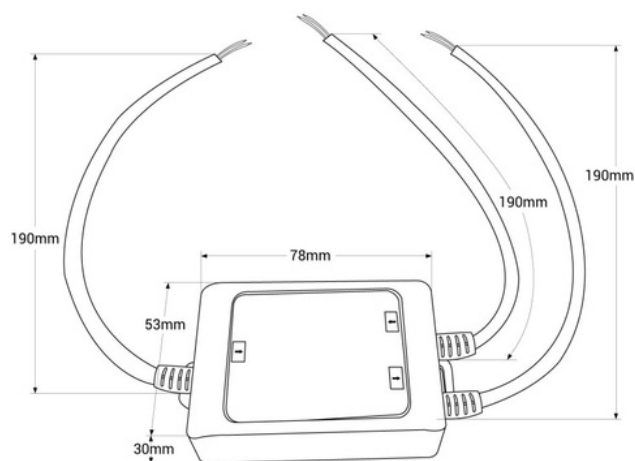

Signal Verstärker Repeater wasserdicht, einfarbig 12-24V DC 6A/Kanal IP67

Ref. B1625-MONO-IP67

Signalverstärker für LED-Streifen und einfarbige LED-Leuchten von 12-24V. Ermöglicht es Ihnen, die Länge von verstellbaren LED-Streifeninstallationen mit einem einzigen Controller zu verlängern. Das Regulierungssignal wird linear und ohne Verzögerungen verlängert, um jederzeit eine optimale Leistung zu gewährleisten. Aufgrund seiner IP67-Schutzklasse ist es ein Produkt für den Außeneinsatz geeignet.

Produktdaten

Zertifikate	CE, ROHS
Farbkontrolle	Monofarbe
Abmessungen (mm) LxHx	78 X 53 X 30
Benutzungsfrequenz	Intensiv
Garantie	Nach gesetzlicher Garantie: 3 Jahre
Maximale Intensität (A)	6A/Kanal
IP	IP67
Material	Kunststoff
Sensor	Nein
Nennspannung (V)	12-24V Gleichstrom
Außengebrauch	Ja

Produktvarianten

Artikelnummer

Eigenschaften

B1625-MONO-IP67