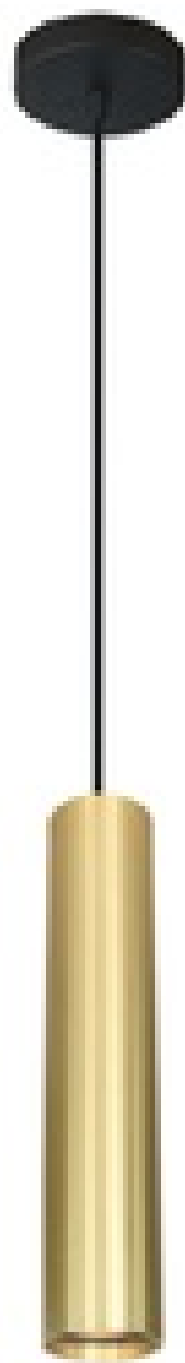

Candeeiro suspenso minimalista "Bila" - GU10

Lâmpada pendente tubular contemporânea, feita de alumínio, disponível nas cores preto e latão. Destaca-se por sua silhueta elegante e simples, com um caráter minimalista. Ele aceita uma lâmpada GU10 e possui um cabo ajustável em altura. ****Lâmpada NÃO incluída****

Dados do produto

Cor da carcaça	Branco (usar), Negro (usar), Latão (usar)
Capacete	GU10
Certificados	CE, ROHS
Garantia	10 anos
IP	IP20
Material	Alumínio
Montagem	Superfície
Orientável	Não
Potência máxima (W)	40
Tensão Nominal (V)	220 - 240 V CA
Uso Exterior	Não
Uso Recomendado	Refeitório, Hotéis, Cozinhas, Restaurantes, Salão

Variantes do produto

Referência

Atributos

Referência

Atributos

B967-B

Cor da carcaça: Branco (usar)

Referência

Atributos

B967-LA

Cor da carcaça: Latão (usar)

B967-N

Cor da carcaça: Negro (usar)