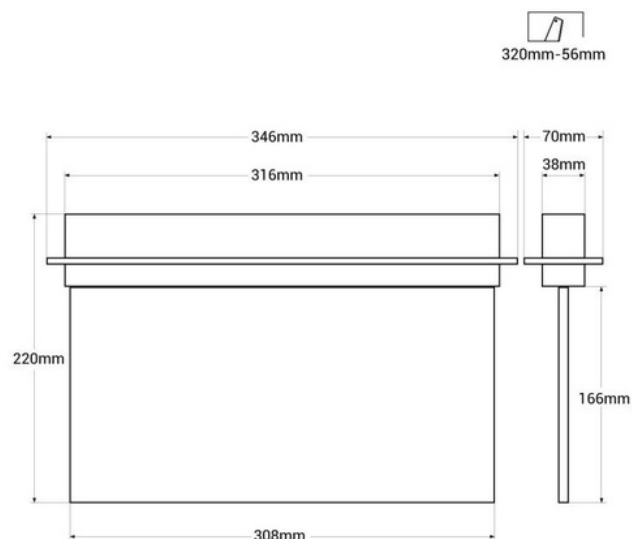

Bloc autonome d'éclairage de sécurité avec pictogramme "SORTIE LATÉRALE" - Encastrable

Ref. K-B1063-SIDEARROWS

Éclairage d'urgence encastré permanent avec pictogramme indiquant la direction latérale de la sortie. Ce luminaire reste allumé en tout temps, même en cas de coupure de courant, offrant jusqu'à 3 heures d'autonomie. Avec un indicateur de fonctionnement LED. Il est installé au plafond de manière encastrée et comprend tous les éléments nécessaires à son fonctionnement.

Caractéristiques du produit

Certificats	CE, ROHS
Fréquence (Hz)	50 - 60
Garantie	Selon la garantie légale : 3 ans
IP	IP20
Montage	Encastrable
Tension Nominale (V)	220 - 240 V CA
Type de batterie	3,7V
Type de LED	SMD 2835
Tonalité	Blanc froid
Usage extérieur	Non
Utilisation recommandée	Hôtels, Commerce, Industrie

Variantes du produit

Référence

Attributs

K-B1063-SIDEARROWS