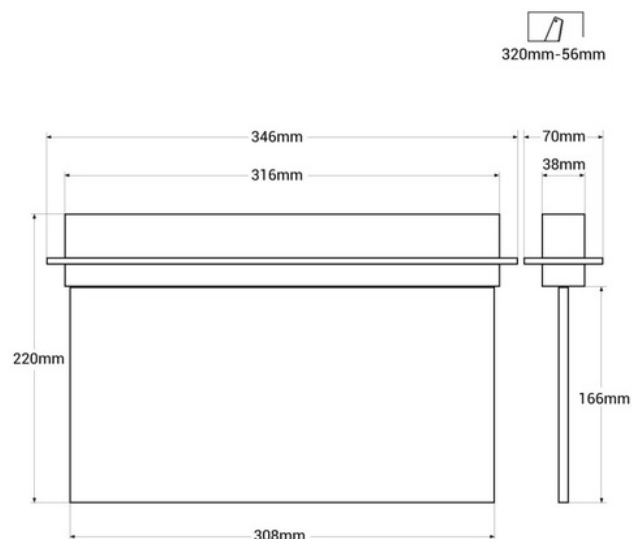

## Bloc autonome d'éclairage de sécurité avec pictogramme "SORTIE VERS LE HAUT" - Encastrable

Ref. K-B1063-UPARROW

Éclairage d'urgence encastré permanent avec pictogramme "Flèche Haut" indiquant l'emplacement de la sortie. Ce luminaire reste allumé en tout temps, même pendant une coupure de courant, offrant jusqu'à 3 heures d'autonomie. Avec un indicateur de fonctionnement LED. Il est installé dans le plafond de manière encastrée et comprend tous les éléments nécessaires.

### Caractéristiques du produit

Certificats	CE, ROHS
Dimensions (mm) LxIxh	346 X 308 X 220
Dimensions de coupe (mm)	320 x 56
Fréquence (Hz)	50 - 60
Garantie	Selon la garantie légale : 3 ans
IP	IP20
Montage	Encastrable
Tension Nominale (V)	220 - 240 V CA
Type de batterie	3,7V
Type de LED	SMD 2835
Tonalité	Blanc froid
Usage extérieur	Non
Utilisation recommandée	Hôtels, Commerce, Industrie

## Variantes du produit

Référence

Attributs

K-B1063-UPARROW