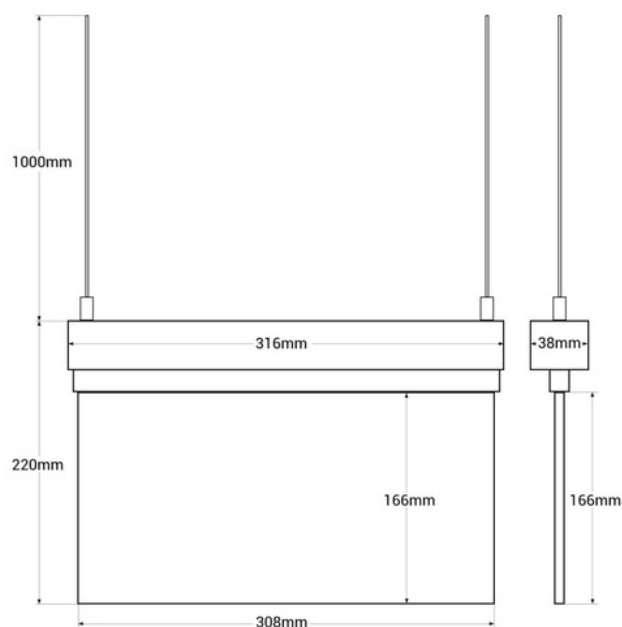

Luz de emergencia permanente con pictograma "Salida abajo" - Suspensión

Ref. K-B1062-DOWNARROW

Luz de emergencia permanente de suspensión con pictograma "Flecha hacia abajo" que indica la ubicación de la salida. Esta luminaria permanece encendida siempre, incluso en caso de corte del suministro eléctrico, ofreciendo hasta 3 horas de autonomía. Con indicador LED de funcionamiento. Su instalación en el techo es sencilla e incluye todos los elementos necesarios para ello.

Datos del producto

Certificados	CE, ROHS
Frecuencia (Hz)	50 - 60
Garantía	Según garantía legal: 3 años
IP	IP20
Montaje	Suspensión
Tensión Nominal (V)	220 - 240 V AC
Tipo de batería	3.7V
Tipo de LED	SMD 2835
Tonalidad	Blanco frío
Uso Exterior	No
Uso Recomendado	Hoteles, Industria

Variantes de producto

Referencia

Atributos

K-B1062-DOWNARROW