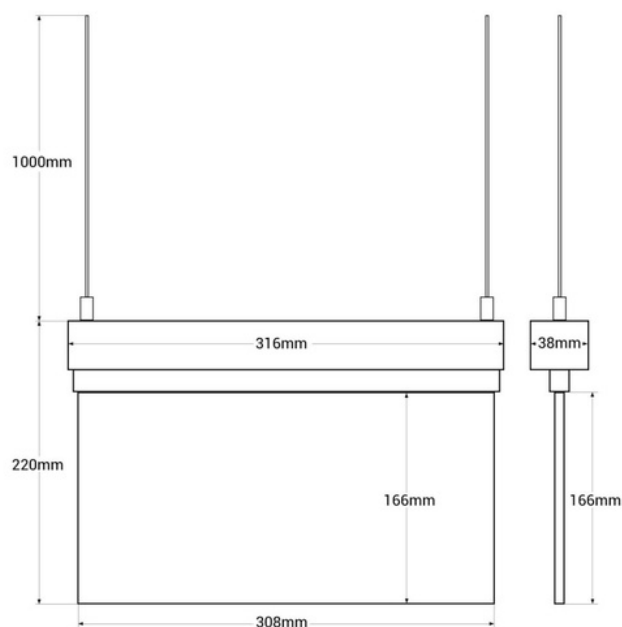

Bloc autonome d'éclairage de sécurité avec pictogramme "EXTINCTEUR" - Suspension

Ref. K-B1062-EXTINTOR

Lumière de suspension d'urgence permanente avec pictogramme indiquant l'emplacement de la bouche d'incendie. Ce luminaire reste allumé en tout temps, même en cas de panne de courant, offrant jusqu'à 3 heures d'autonomie. Il dispose d'un indicateur de fonctionnement à LED. Son installation sur le toit est simple et comprend tous les éléments nécessaires à cela.

Caractéristiques du produit

Certificats	CE, ROHS
Fréquence (Hz)	50 - 60
Garantie	Selon la garantie légale : 3 ans
IP	IP20
Montage	Suspension
Tension Nominale (V)	220 - 240 V CA
Type de batterie	3,7V
Type de LED	SMD 2835
Tonalité	Blanc froid
Usage extérieur	Non
Utilisation recommandée	Hôtels, Industrie