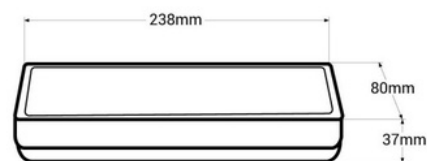

## KIT Zelfklevend pictogram "Rechts verlaten" + Noodverlichting 3W

### Ref. K-B1050-RIGHTARROW

KIT pictogram zelfklevende signalering "Recht door uitgang" + Noodverlichting. De lantaarn heeft een vermogen van 3W en een helderheid van 250 lumen. Het is uitgerust met een automatisch inschakelsysteem dat wordt geactiveerd in het geval van een stroomuitval en heeft een autonomie van tot 3 uur. Het kan op de oppervlakte of ingebouwd worden geïnstalleerd.

### Product data

Certificaten	CE, ROHS
Frequentie (Hz)	50 - 60
Garantie	Volgens wettelijke garantie: 3 jaar
IP	IP20
Kelvin (K)	6500
Lumen (Lm)	250
Montage	Oppervlak
Vermogen (W)	3
Nominale Spanning (V)	220 - 240 V AC
Type LED	SMD 5730
Toonladder	Wit koud

## Product variants

Reference

Attributes

K-B1050-RIGHTARROW