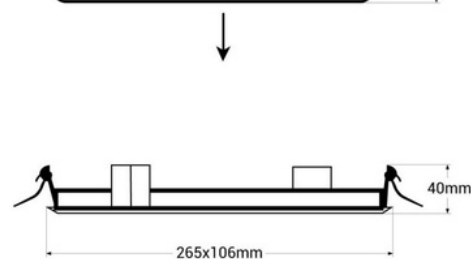

## KIT Zelfklevend pictogram "Rechts verlaten" + Noodverlichting 3W

### Ref. K-B1050-RIGHTARROW

KIT pictogram zelfklevende signalering "Recht door uitgang" + Noodverlichting. De lantaarn heeft een vermogen van 3W en een helderheid van 250 lumen. Het is uitgerust met een automatisch inschakelsysteem dat wordt geactiveerd in het geval van een stroomuitval en heeft een autonomie van tot 3 uur. Het kan op de oppervlakte of ingebouwd worden geïnstalleerd.

### Product data

Certificaten	CE, ROHS
Frequentie (Hz)	50 - 60
Garantie	Volgens wettelijke garantie: 3 jaar
IP	IP20
Kelvin (K)	6500
Lumen (Lm)	250
Montage	Oppervlak
Vermogen (W)	3
Nominale Spanning (V)	220 - 240 V AC
Type LED	SMD 5730
Toonladder	Wit koud

## Product variants

Reference

Attributes

K-B1050-RIGHTARROW