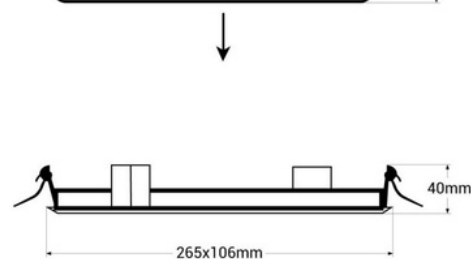

KIT Pittogramma autoadesivo "Uscita a sinistra" + Luce di emergenza 3W

Ref. K-B1050-LEFTARROW

Segnale adesivo KIT pictogramma "Uscita Sinistra" + Luce di Emergenza. La lanterna ha una potenza di 3W e una luminosità di 250 lumen. Incorpora un sistema di accensione automatica che si attiva in caso di mancanza di corrente e ha un'autonomia fino a 3 ore. Può essere installato sulla superficie o incassato.

Dati del prodotto

Certificati	CE, ROHS
Frequenza (Hz)	50 - 60
Garanzia	Secondo la garanzia legale: 3 anni
IP	IP20
Kelvin (K)	6500
Lumeni (Lm)	250
Montaggio	Superficie
Potenza (W)	3
Tensione Nominale (V)	220 - 240 V CA
Tipo di LED	SMD 5730
Tonalità	Bianco freddo

Varianti di prodotto

Riferimento

Attributi

K-B1050-LEFTARROW