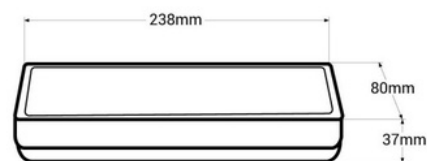

KIT Pittogramma autoadesivo "Uscita a sinistra" + Luce di emergenza 3W

Ref. K-B1050-LEFTARROW

Segnale adesivo KIT pictogramma "Uscita Sinistra" + Luce di Emergenza. La lanterna ha una potenza di 3W e una luminosità di 250 lumen. Incorpora un sistema di accensione automatica che si attiva in caso di mancanza di corrente e ha un'autonomia fino a 3 ore. Può essere installato sulla superficie o incassato.

Dati del prodotto

Certificati	CE, ROHS
Frequenza (Hz)	50 - 60
Garanzia	Secondo la garanzia legale: 3 anni
IP	IP20
Kelvin (K)	6500
Lumeni (Lm)	250
Montaggio	Superficie
Potenza (W)	3
Tensione Nominale (V)	220 - 240 V CA
Tipo di LED	SMD 5730
Tonalità	Bianco freddo

Varianti di prodotto

Riferimento

Attributi

K-B1050-LEFTARROW